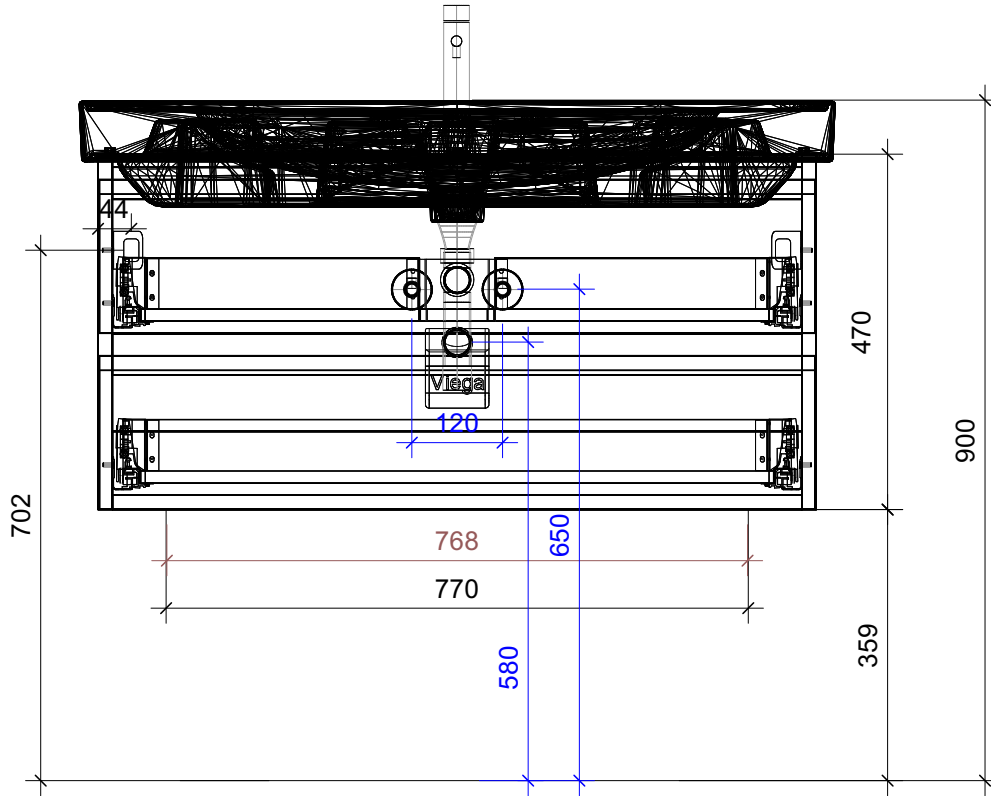

FROIDEVAUX

Meda 100 cm DOPPIO
 mit Griffleisten, Fronten 45°
 avec profils de poignée, faces à 45°

	Datum	Name
Gezeichnet	02.07.2024	CW
Geändert		
Masstab	1:10	
Artikelnr.	106.975-978_45	