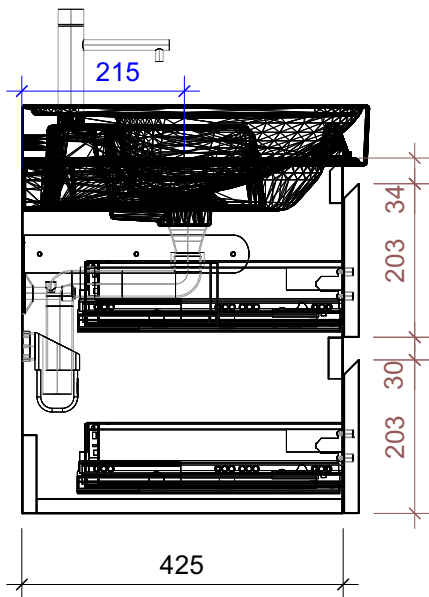

FROIDEVAUX

Meda 100 cm DOPPIO
 mit Griffleisten, Fronten 45°
 avec profils de poignée, faces à 45°

	Datum	Name
Gezeichnet	02.07.2024	CW
Geändert		
Masstab	1:10	
Artikelnr.	106.975-978_45	