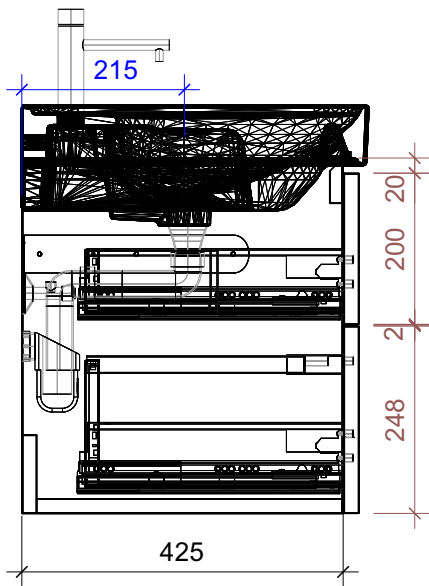

FROIDEVAUX

Meda 120 cm DOPPIO
 mit Griffen oder Tippmechanismus
 avec poignées ou push open

	Datum	Name
Gezeichnet	04.07.2024	CW
Geändert		
Masstab	1:10	
Artikelnr.	131.981-984	