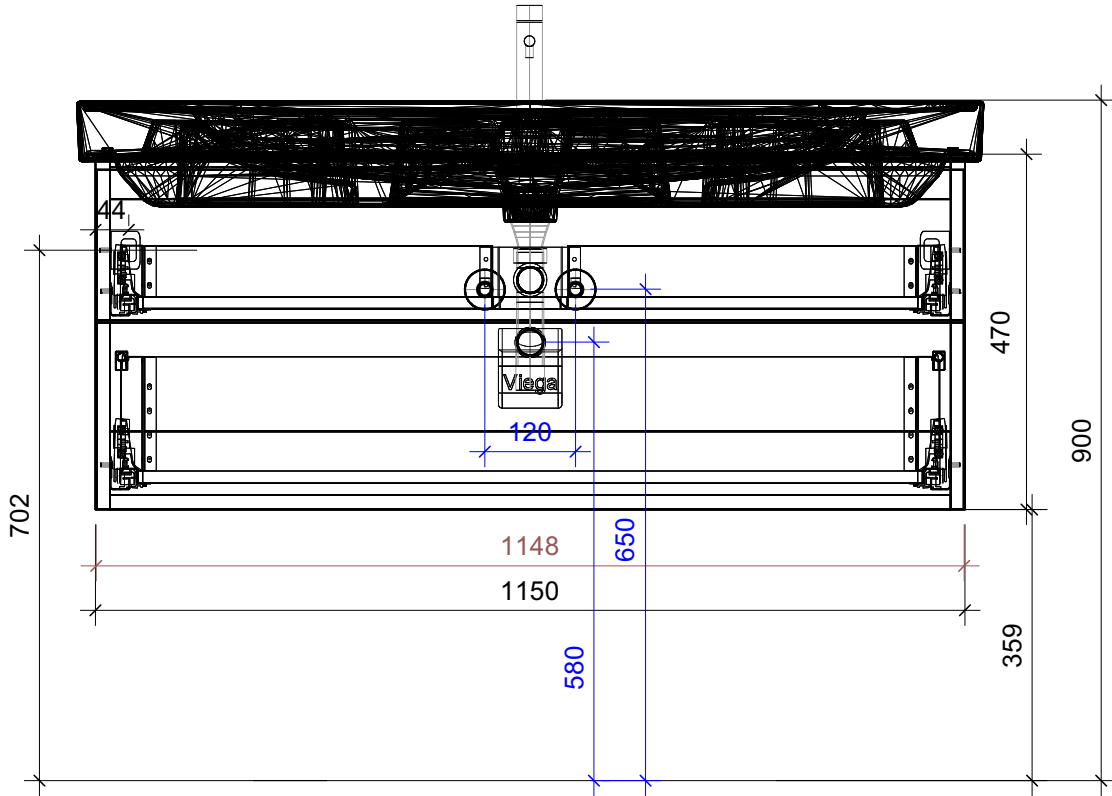

FROIDEVAUX

Meda 120 cm DOPPIO
 mit Griffen oder Tippmechanismus
 avec poignées ou push open

	Datum	Name
Gezeichnet	04.07.2024	CW
Geändert		
Masstab	1:10	
Artikelnr.	131.981-984	