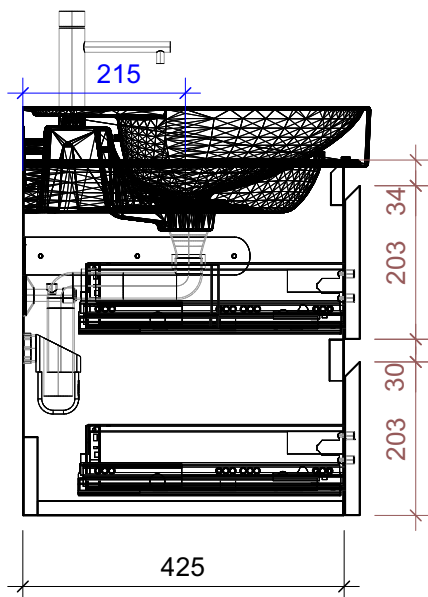

FROIDEVAUX

Meda 55 cm DOPPIO
 mit Griffleisten, Fronten 45°
 avec profils de poignée, faces à 45°

	Datum	Name
Gezeichnet	02.07.2024	CW
Geändert		
Masstab	1:10	
Artikelnr.	055.385-388_45	