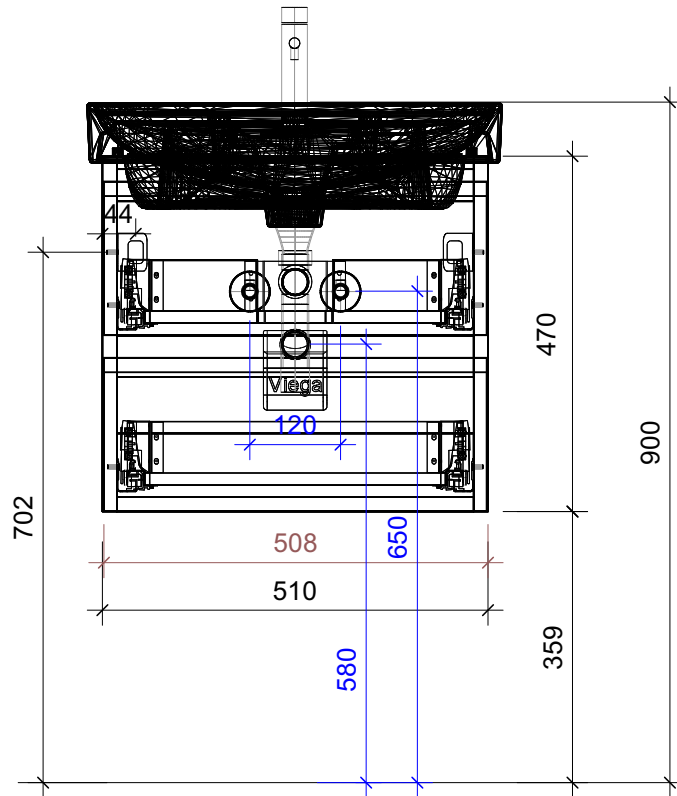

FROIDEVAUX

Meda 55 cm DOPPIO
 mit Griffleisten, Fronten 45°
 avec profils de poignée, faces à 45°

	Datum	Name
Gezeichnet	02.07.2024	CW
Geändert		
Masstab	1:10	
Artikelnr.	055.385-388_45	