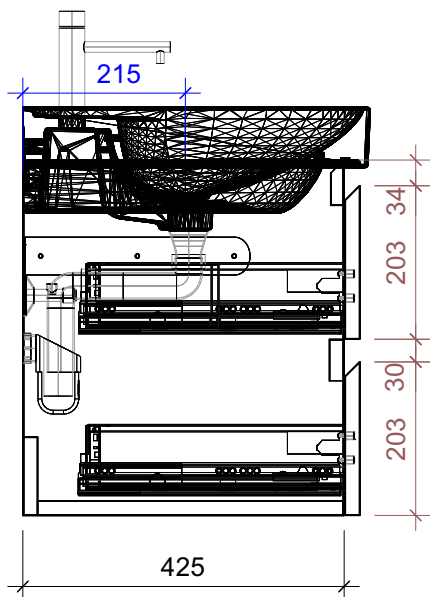

FROIDEVAUX

Meda 60 cm DOPPIO
 mit Griffleisten, Fronten 45°
 avec profils de poignée, faces à 45°

	Datum	Name
Gezeichnet	02.07.2024	CW
Geändert		
Masstab	1:10	
Artikelnr.	061.785-788_45	