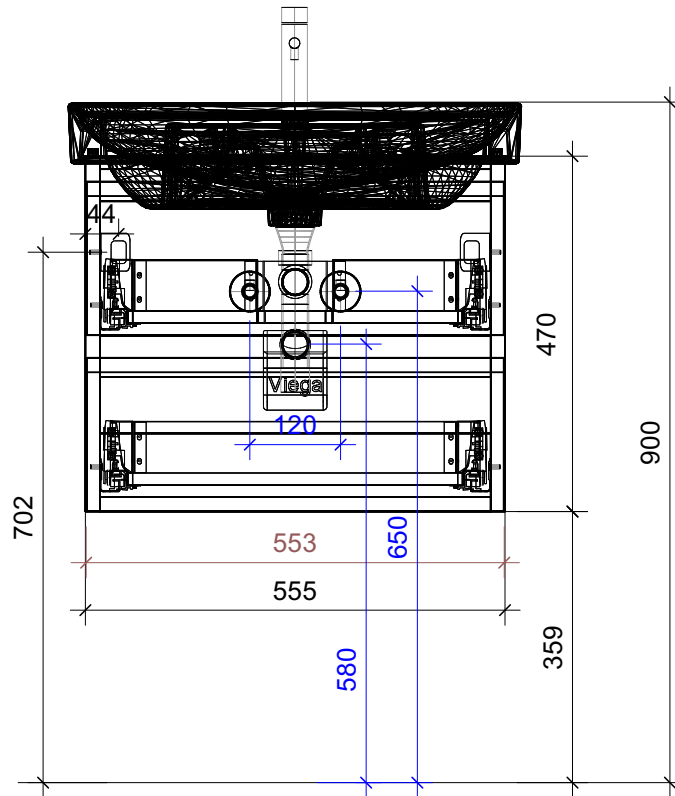

FROIDEVAUX

Meda 60 cm DOPPIO
 mit Griffleisten, Fronten 45°
 avec profils de poignée, faces à 45°

	Datum	Name
Gezeichnet	02.07.2024	CW
Geändert		
Masstab	1:10	
Artikelnr.	061.785-788_45	