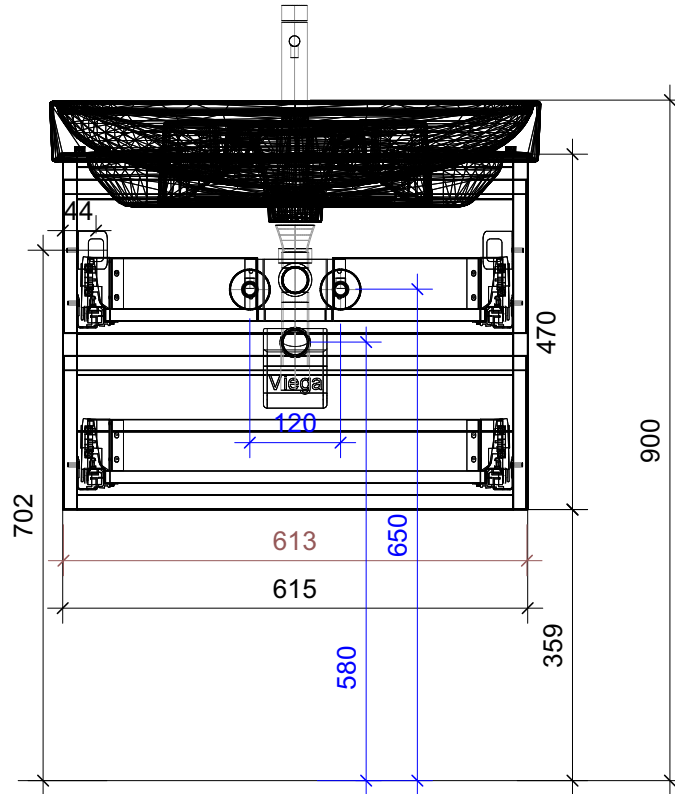

FROIDEVAUX

Meda 65 cm DOPPIO
 mit Griffleisten, Fronten 45°
 avec profils de poignée, faces à 45°

	Datum	Name
Gezeichnet	02.07.2024	CW
Geändert		
Masstab	1:10	
Artikelnr.	065.695-698_45	