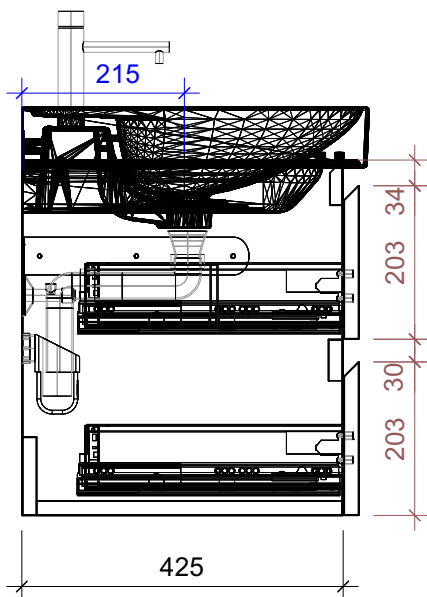

FROIDEVAUX

Meda 65 cm DOPPIO
 mit Griffleisten, Fronten 45°
 avec profils de poignée, faces à 45°

	Datum	Name
Gezeichnet	02.07.2024	CW
Geändert		
Masstab	1:10	
Artikelnr.	065.695-698_45	