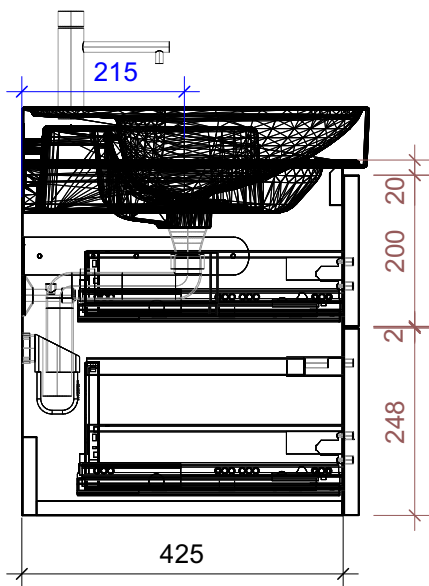

FROIDEVAUX

Meda 80 cm BL DOPPIO
 mit Griffen oder Tippmechanismus
 avec poignées ou push open

	Datum	Name
Gezeichnet	02.07.2024	CW
Geändert		
Masstab	1:10	
Artikelnr.	084.411-414	