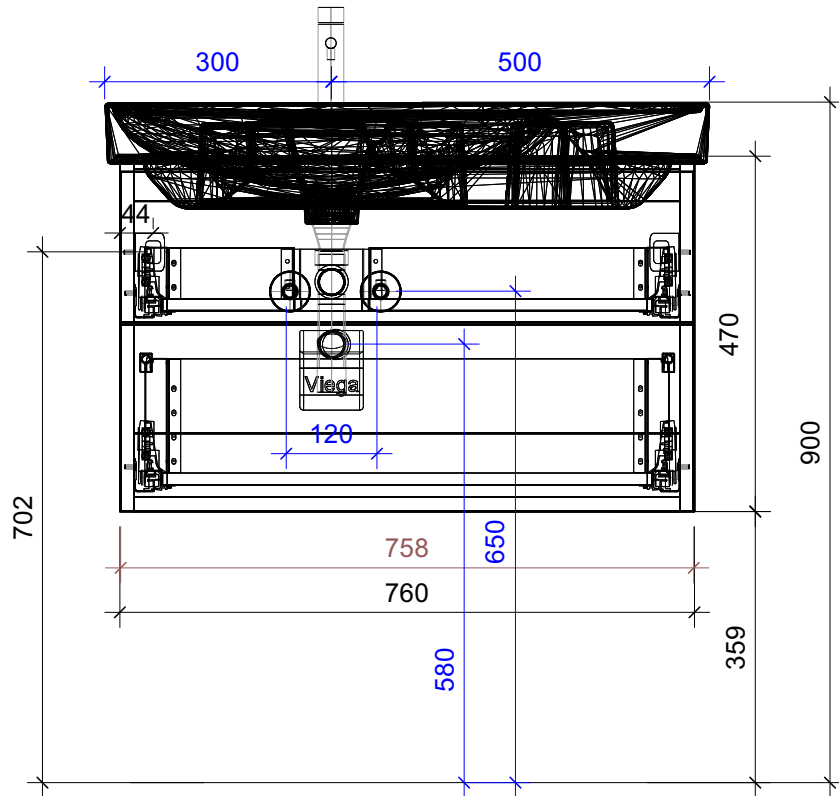

FROIDEVAUX

Meda 80 cm BL DOPPIO
 mit Griffen oder Tippmechanismus
 avec poignées ou push open

	Datum	Name
Gezeichnet	02.07.2024	CW
Geändert		
Masstab	1:10	
Artikelnr.	084.411-414	