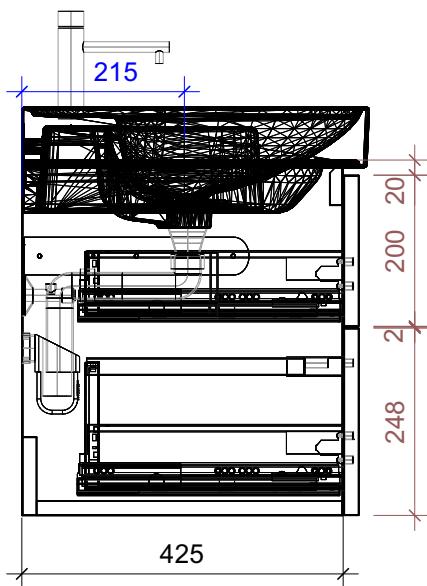

# FROIDEVAUX

Meda 80 cm BR DOPPIO  
 mit Griffen oder Tippmechanismus  
 avec poignées ou push open

	Datum	Name
Gezeichnet	02.07.2024	CW
Geändert		
Masstab	1:10	
Artikelnr.	084.441-444	