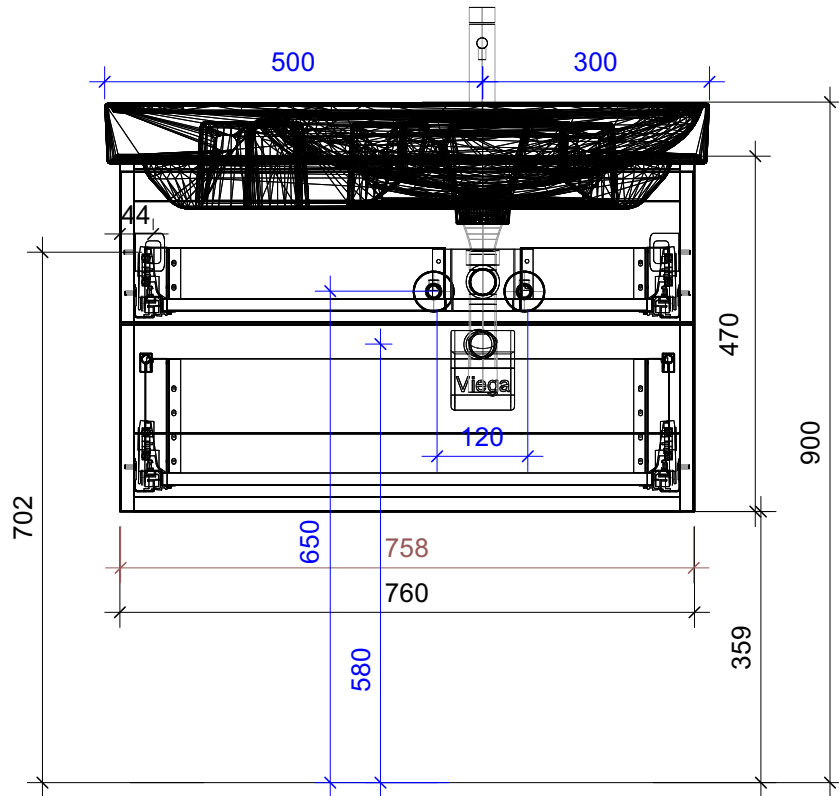

# FROIDEVAUX

Meda 80 cm BR DOPPIO  
 mit Griffen oder Tippmechanismus  
 avec poignées ou push open

	Datum	Name
Gezeichnet	02.07.2024	CW
Geändert		
Masstab	1:10	
Artikelnr.	084.441-444	