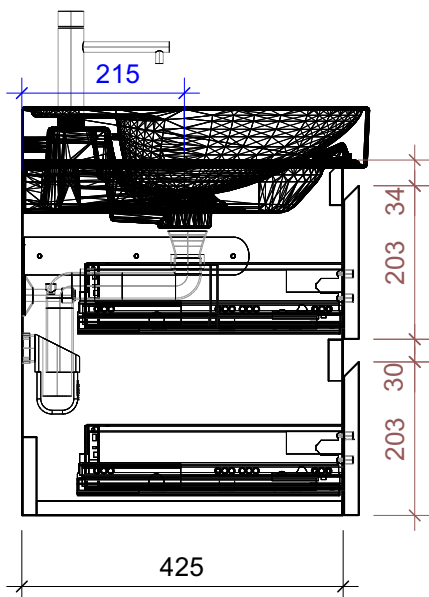

FROIDEVAUX

Meda 80 cm DOPPIO
 mit Griffleisten, Fronten 45°
 avec profils de poignée, faces à 45°

| | Datum | Name |
|------------|----------------|------|
| Gezeichnet | 02.07.2024 | CW |
| Geändert | | |
| Masstab | 1:10 | |
| Artikelnr. | 084.385-388_45 | |