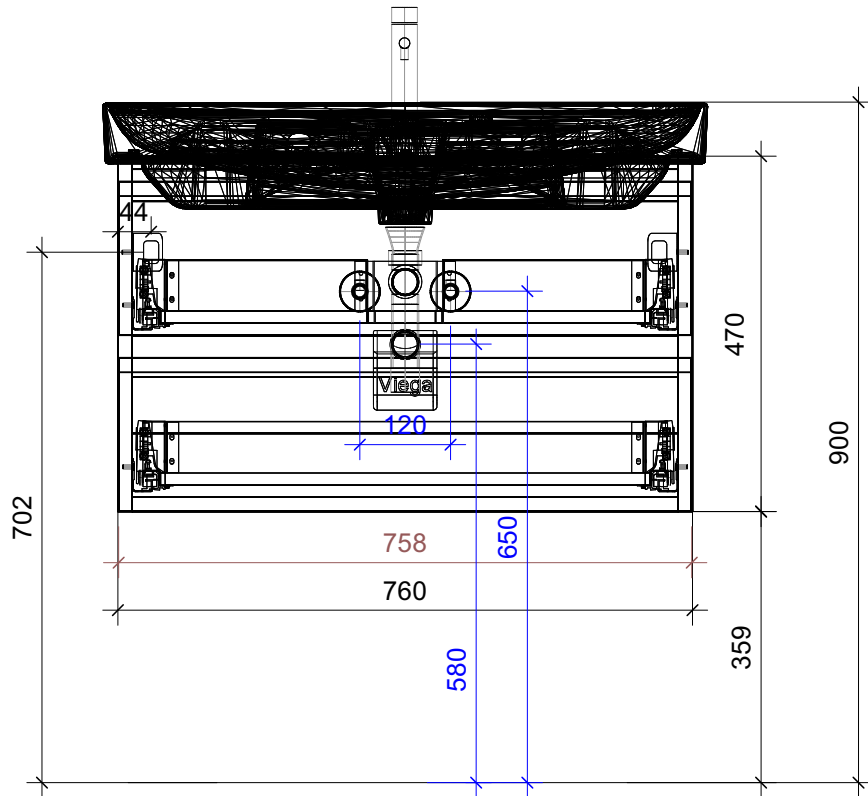

FROIDEVAUX

Meda 80 cm DOPPIO
 mit Griffleisten, Fronten 45°
 avec profils de poignée, faces à 45°

| | Datum | Name |
|------------|----------------|------|
| Gezeichnet | 02.07.2024 | CW |
| Geändert | | |
| Masstab | 1:10 | |
| Artikelnr. | 084.385-388_45 | |