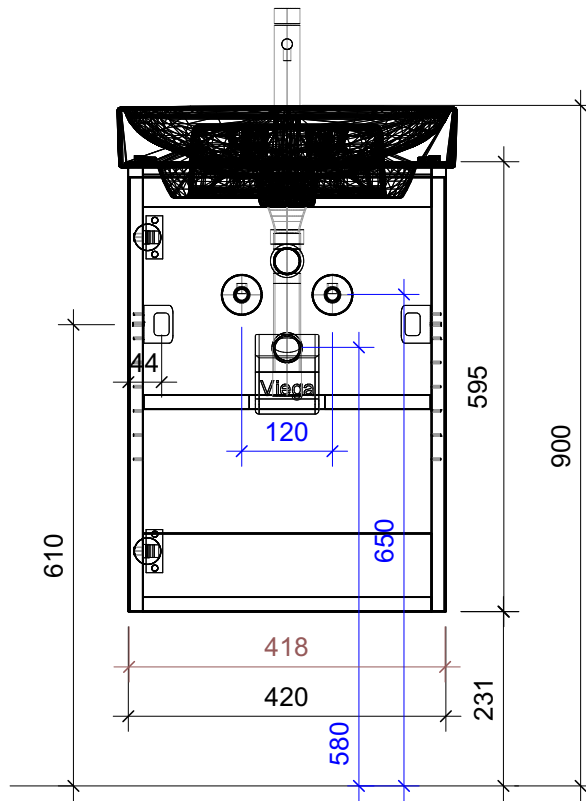

FROIDEVAUX

Meda HWB 45 cm BL STANDARD
mit Griff oder Tippmechanismus
avec poignée ou push open

	Datum	Name
Gezeichnet	01.07.2024	CW
Geändert		
Masstab	1:10	
Artikelnr.	045.681-686	