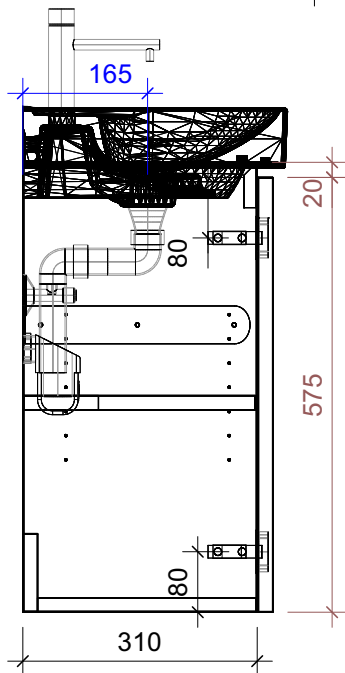

FROIDEVAUX

Meda HWB 45 cm BL STANDARD
mit Griff oder Tippmechanismus
avec poignée ou push open

	Datum	Name
Gezeichnet	01.07.2024	CW
Geändert		
Masstab	1:10	
Artikelnr.	045.681-686	