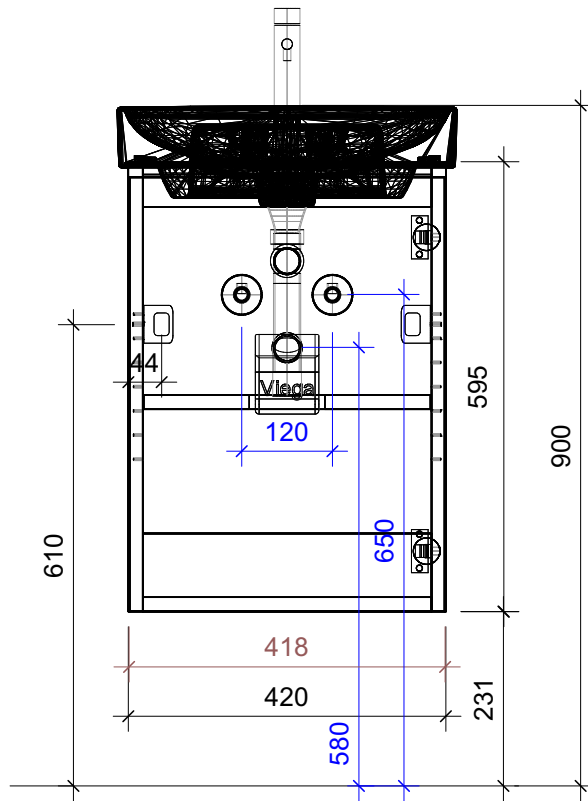

# FROIDEVAUX

Meda HWB 45 cm BR STANDARD  
mit Griff oder Tippmechanismus  
avec poignée ou push open

	Datum	Name
Gezeichnet	01.07.2024	CW
Geändert		
Masstab	1:10	
Artikelnr.	045.691-696	