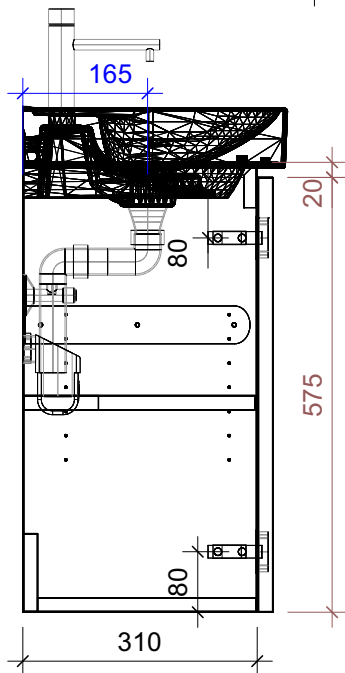

# FROIDEVAUX

Meda HWB 45 cm BR STANDARD  
mit Griff oder Tippmechanismus  
avec poignée ou push open

	Datum	Name
Gezeichnet	01.07.2024	CW
Geändert		
Masstab	1:10	
Artikelnr.	045.691-696	