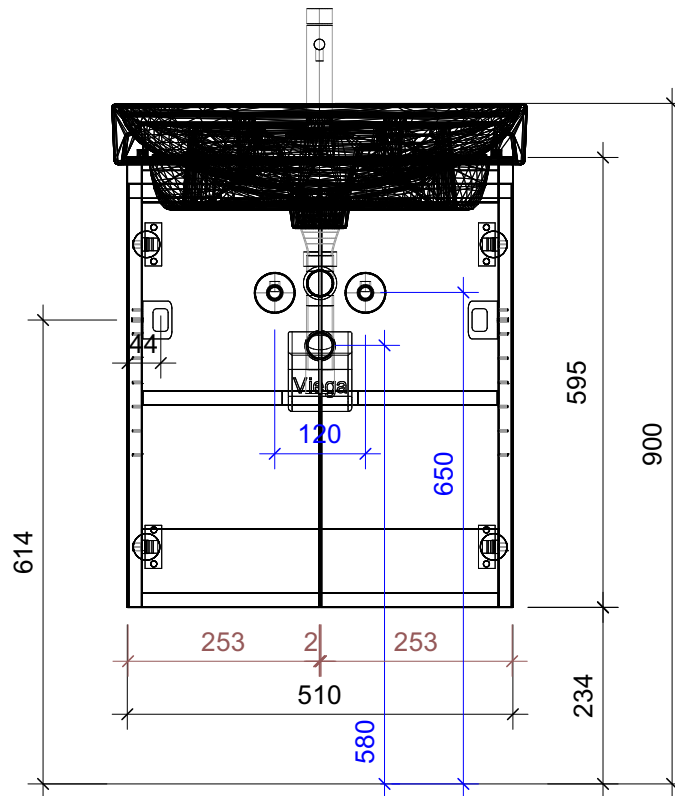

FROIDEVAUX

Meda 55 cm STANDARD
mit Griffleiste, Fronten 45°
avec profil poignée, faces à 45°

	Datum	Name
Gezeichnet	01.07.2024	CW
Geändert		
Masstab	1:10	
Artikelnr.	055.378	