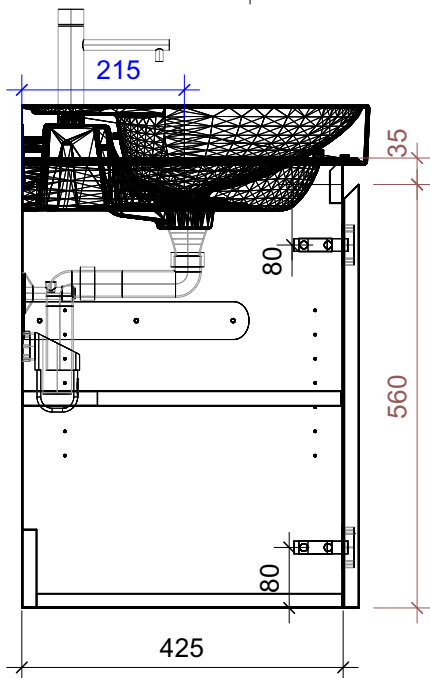

FROIDEVAUX

Meda 55 cm STANDARD
mit Griffleiste, Fronten 45°
avec profil poignée, faces à 45°

	Datum	Name
Gezeichnet	01.07.2024	CW
Geändert		
Masstab	1:10	
Artikelnr.	055.378	