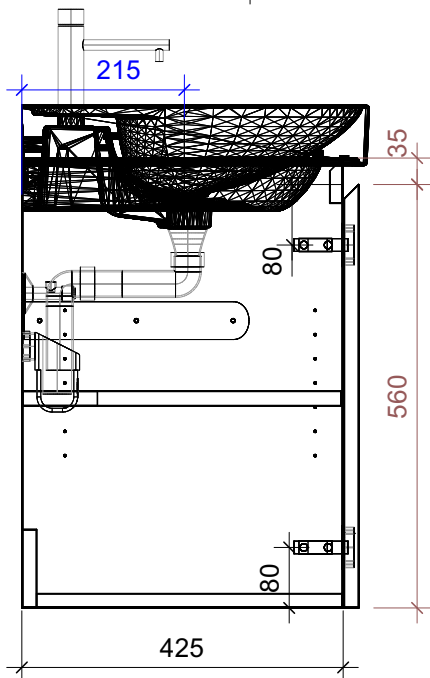

# FROIDEVAUX

Meda 60 cm STANDARD  
 mit Griffleiste, Fronten 45°  
 avec profil poignée, faces à 45°

	Datum	Name
Gezeichnet	02.07.2024	CW
Geändert		
Masstab	1:10	
Artikelnr.	061.778	