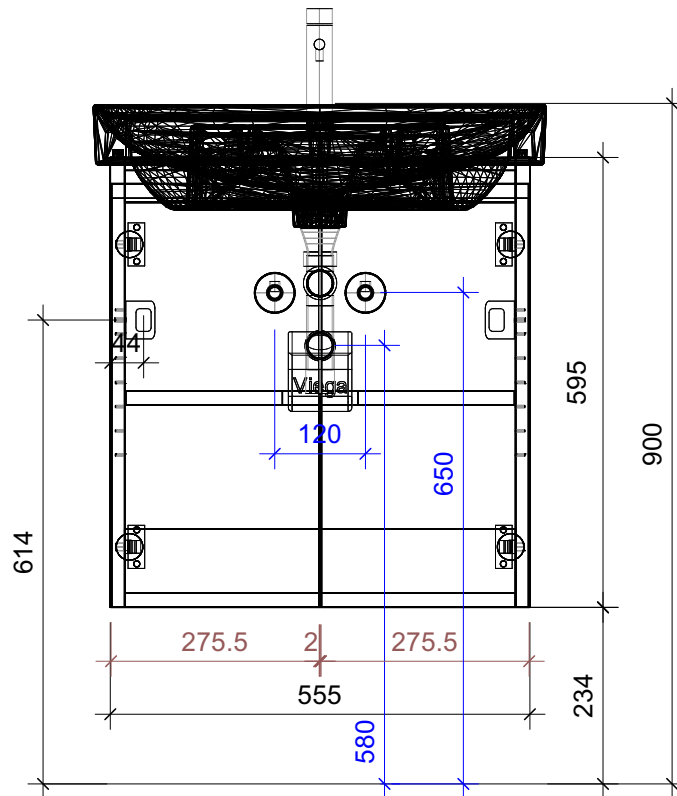

# FROIDEVAUX

Meda 60 cm STANDARD  
 mit Griffleiste, Fronten 45°  
 avec profil poignée, faces à 45°

	Datum	Name
Gezeichnet	02.07.2024	CW
Geändert		
Masstab	1:10	
Artikelnr.	061.778	