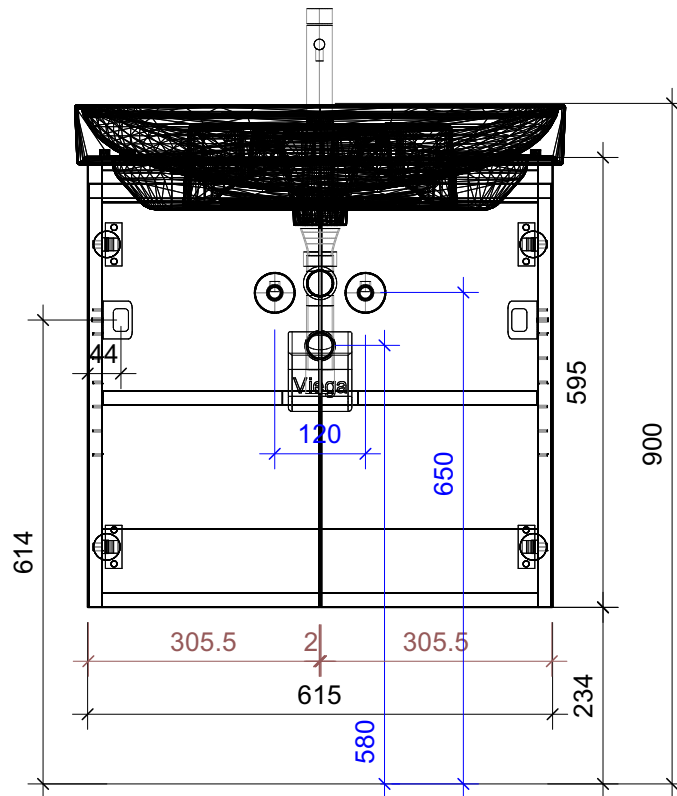

FROIDEVAUX

Meda 65 cm STANDARD
mit Griffleiste, Fronten 45°
avec profil poignée, faces à 45°

	Datum	Name
Gezeichnet	02.07.2024	CW
Geändert		
Masstab	1:10	
Artikelnr.	065.458	