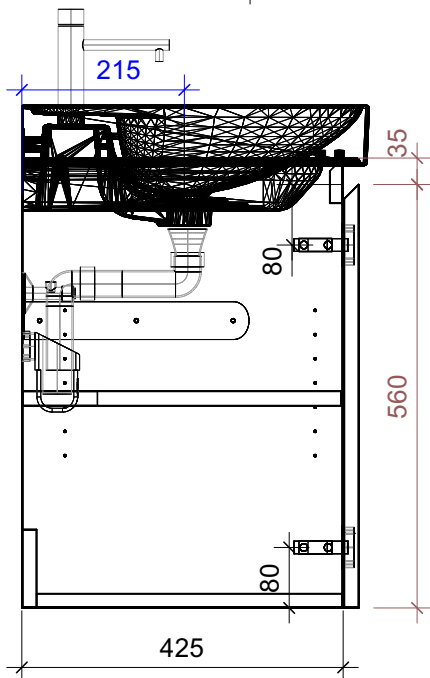

FROIDEVAUX

Meda 65 cm STANDARD
mit Griffleiste, Fronten 45°
avec profil poignée, faces à 45°

	Datum	Name
Gezeichnet	02.07.2024	CW
Geändert		
Masstab	1:10	
Artikelnr.	065.458	