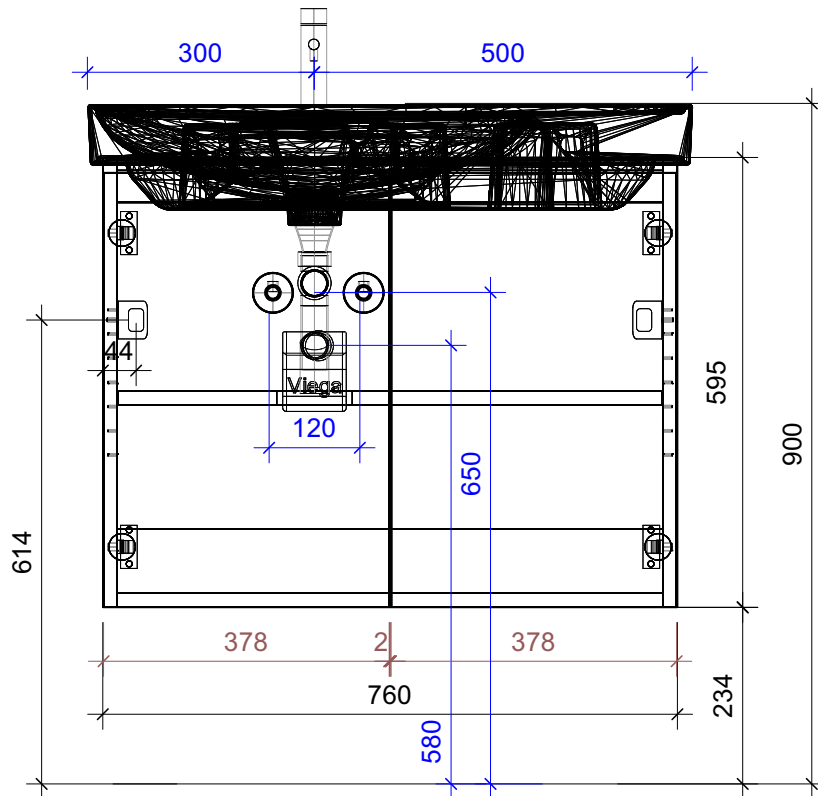

FROIDEVAUX

Meda 80 cm BL STANDARD
mit Griffe oder Tippmechanismus
avec poignées ou push open

	Datum	Name
Gezeichnet	02.07.2024	CW
Geändert		
Masstab	1:10	
Artikelnr.	084.401-406	