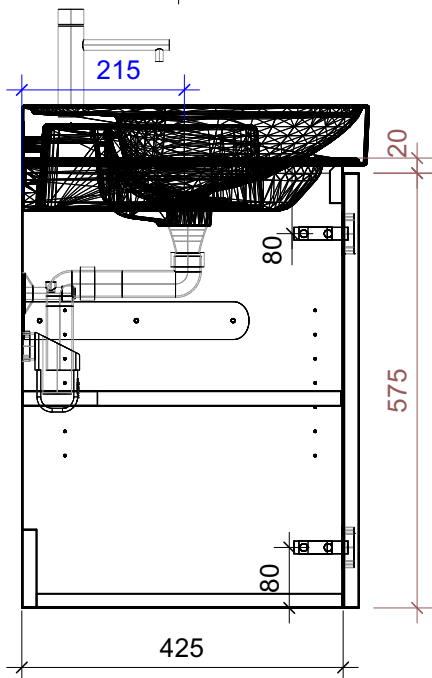

FROIDEVAUX

Meda 80 cm BL STANDARD
mit Griffe oder Tippmechanismus
avec poignées ou push open

	Datum	Name
Gezeichnet	02.07.2024	CW
Geändert		
Masstab	1:10	
Artikelnr.	084.401-406	