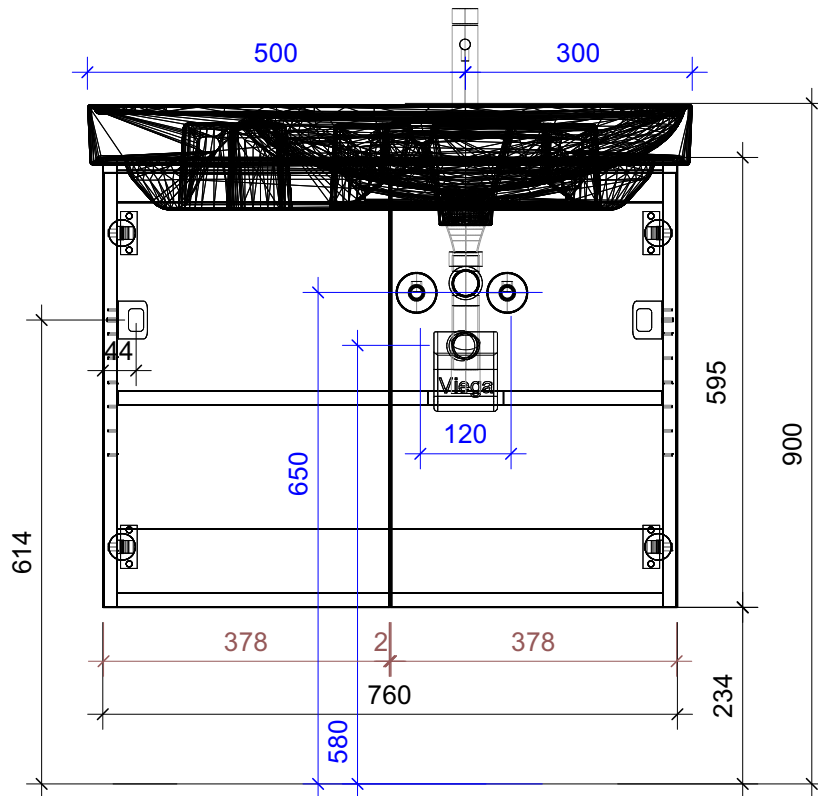

FROIDEVAUX

Meda 80 cm BR STANDARD
 mit Griffe oder Tippmechanismus
 avec poignées ou push open

	Datum	Name
Gezeichnet	02.07.2024	CW
Geändert		
Masstab	1:10	
Artikelnr.	084.431-436	