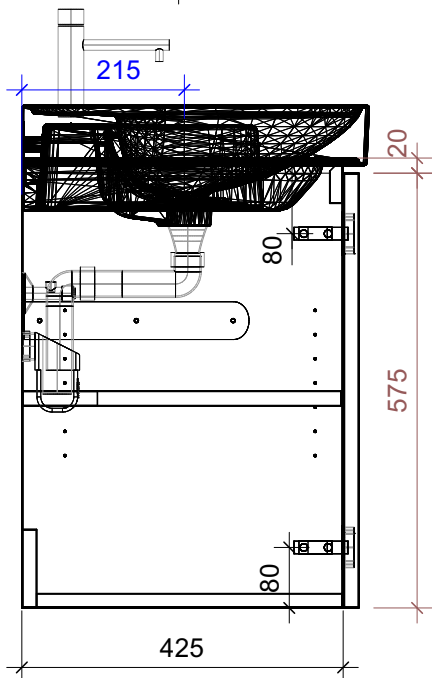

FROIDEVAUX

Meda 80 cm BR STANDARD
 mit Griffe oder Tippmechanismus
 avec poignées ou push open

	Datum	Name
Gezeichnet	02.07.2024	CW
Geändert		
Masstab	1:10	
Artikelnr.	084.431-436	