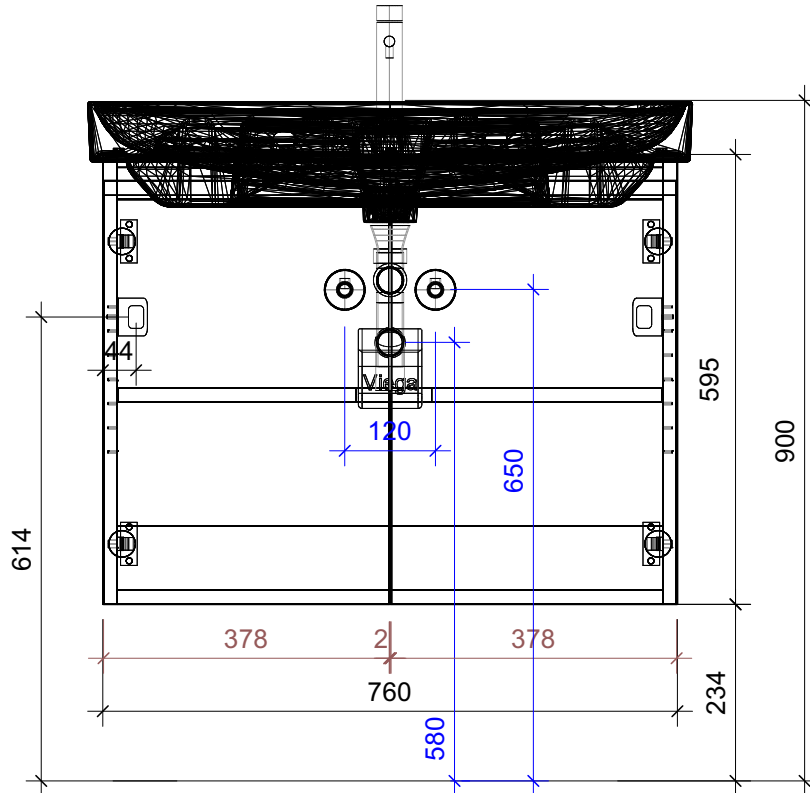

FROIDEVAUX

Meda 80 cm STANDARD
 mit Griffleiste, Fronten 45°
 avec profil poignée, faces à 45°

	Datum	Name
Gezeichnet	02.07.2024	CW
Geändert		
Masstab	1:10	
Artikelnr.	084.378	