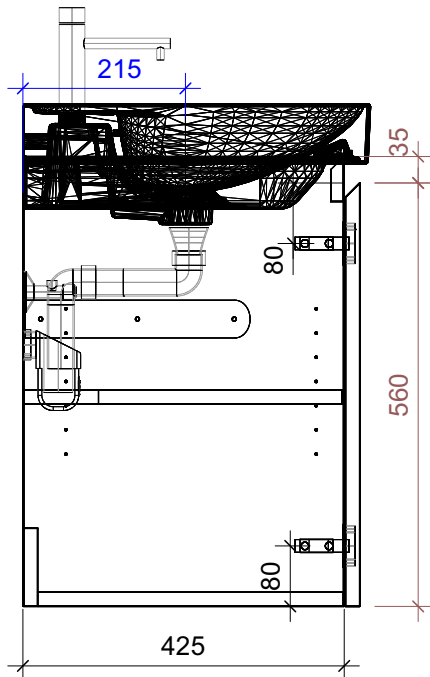

FROIDEVAUX

Meda 80 cm STANDARD
 mit Griffleiste, Fronten 45°
 avec profil poignée, faces à 45°

	Datum	Name
Gezeichnet	02.07.2024	CW
Geändert		
Masstab	1:10	
Artikelnr.	084.378	