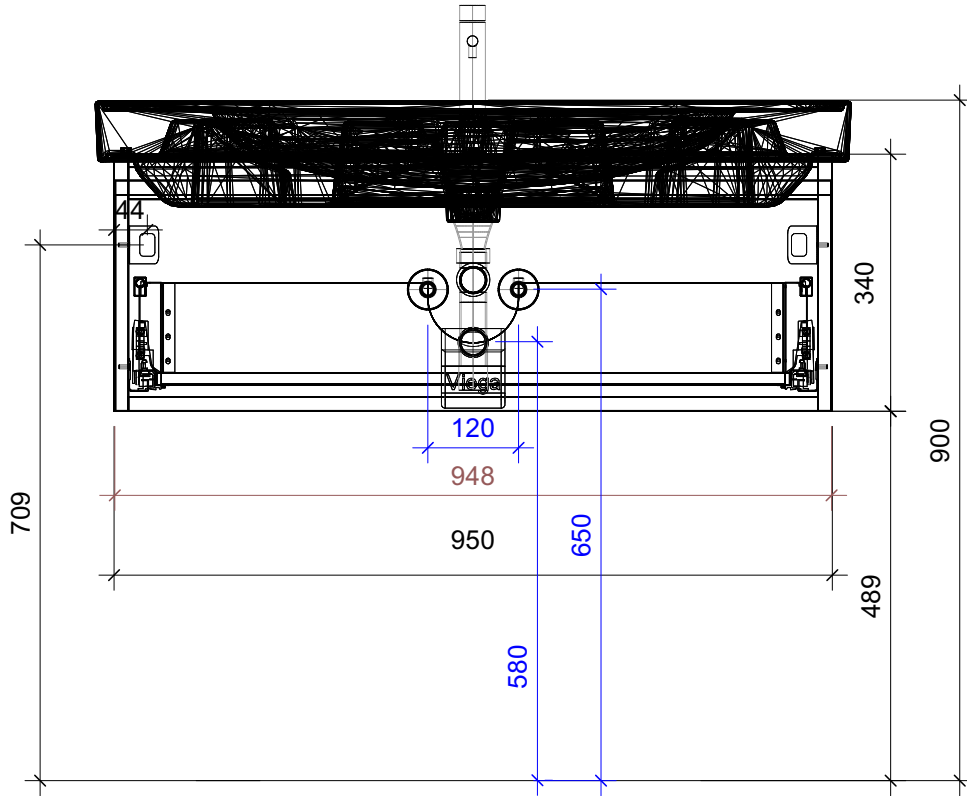

FROIDEVAUX

Meda 100 cm UNO
 mit Griffleiste, Front 45°
 avec profil de poignée, face à 45°

	Datum	Name
Gezeichnet	02.07.2024	CW
Geändert		
Masstab	1:10	
Artikelnr.	106.985-988	