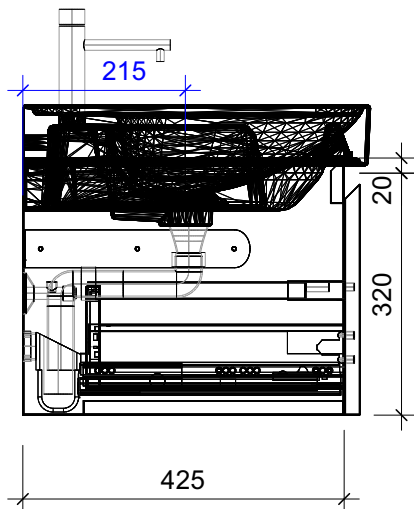

FROIDEVAUX

Meda 100 cm UNO
 mit Griffleiste, Front 45°
 avec profil de poignée, face à 45°

	Datum	Name
Gezeichnet	02.07.2024	CW
Geändert		
Masstab	1:10	
Artikelnr.	106.985-988	