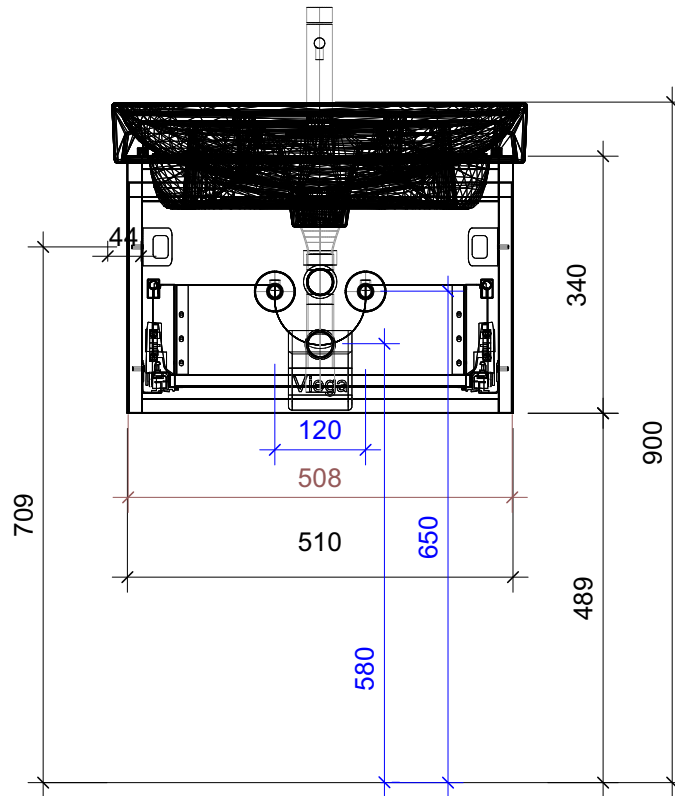

FROIDEVAUX

Meda 55 cm UNO
 mit Griffleiste, Front 45°
 avec profil de poignée, face à 45°

	Datum	Name
Gezeichnet	01.07.2024	CW
Geändert		
Masstab	1:10	
Artikelnr.	055.395-398	