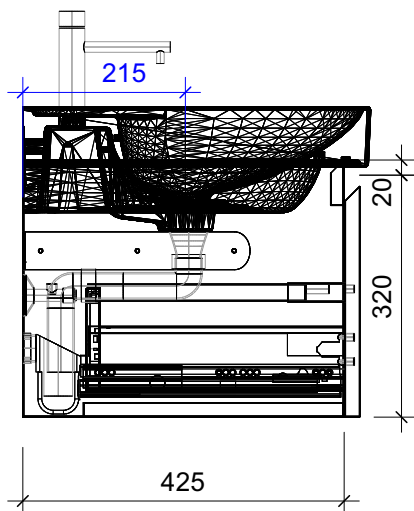

FROIDEVAUX

Meda 55 cm UNO
 mit Griffleiste, Front 45°
 avec profil de poignée, face à 45°

	Datum	Name
Gezeichnet	01.07.2024	CW
Geändert		
Masstab	1:10	
Artikelnr.	055.395-398	