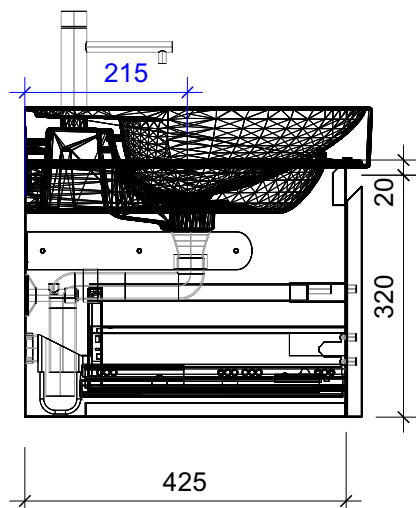

FROIDEVAUX

Meda 60 cm UNO
 mit Griffleiste, Front 45°
 avec profil de poignée, face à 45°

	Datum	Name
Gezeichnet	02.07.2024	CW
Geändert		
Masstab	1:10	
Artikelnr.	061.795-798	