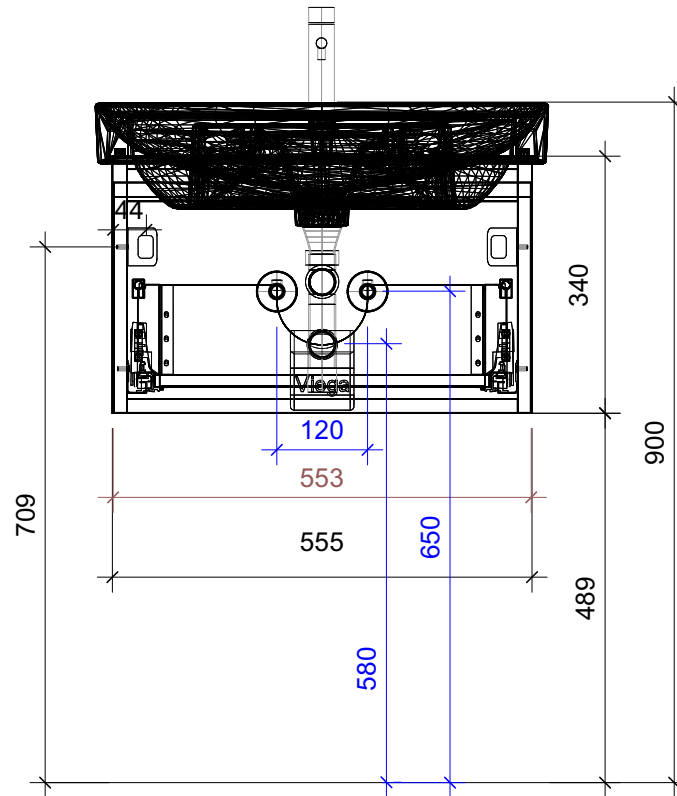

FROIDEVAUX

Meda 60 cm UNO
 mit Griffleiste, Front 45°
 avec profil de poignée, face à 45°

	Datum	Name
Gezeichnet	02.07.2024	CW
Geändert		
Masstab	1:10	
Artikelnr.	061.795-798	