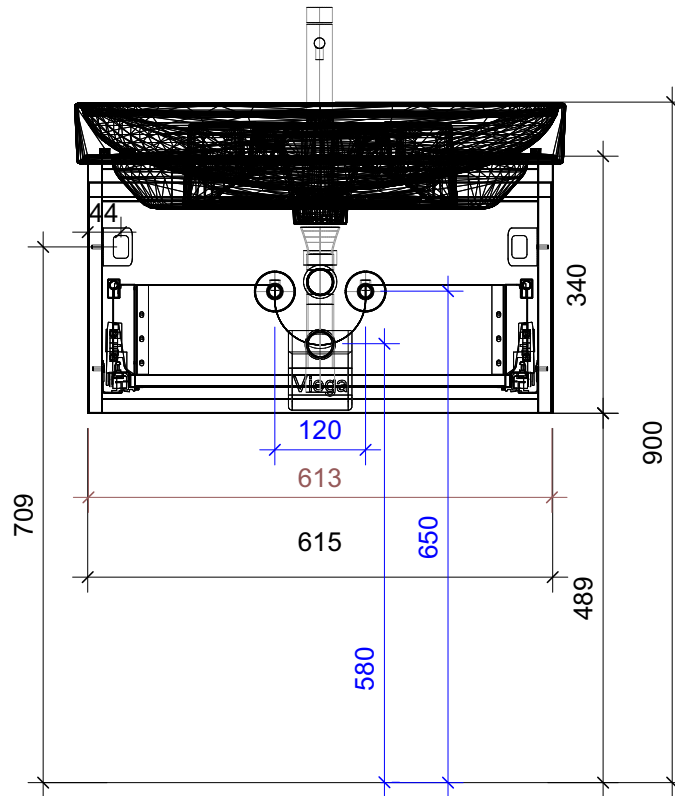

# FROIDEVAUX

Meda 65 cm UNO  
 mit Griffleiste, Front 45°  
 avec profil de poignée, face à 45°

|            | Datum       | Name |
|------------|-------------|------|
| Gezeichnet | 02.07.2024  | CW   |
| Geändert   |             |      |
| Masstab    | 1:10        |      |
| Artikelnr. | 065.815-818 |      |