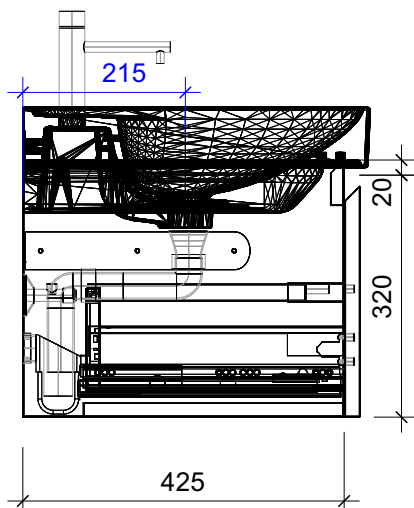

# FROIDEVAUX

Meda 65 cm UNO  
 mit Griffleiste, Front 45°  
 avec profil de poignée, face à 45°

|            | Datum       | Name |
|------------|-------------|------|
| Gezeichnet | 02.07.2024  | CW   |
| Geändert   |             |      |
| Masstab    | 1:10        |      |
| Artikelnr. | 065.815-818 |      |