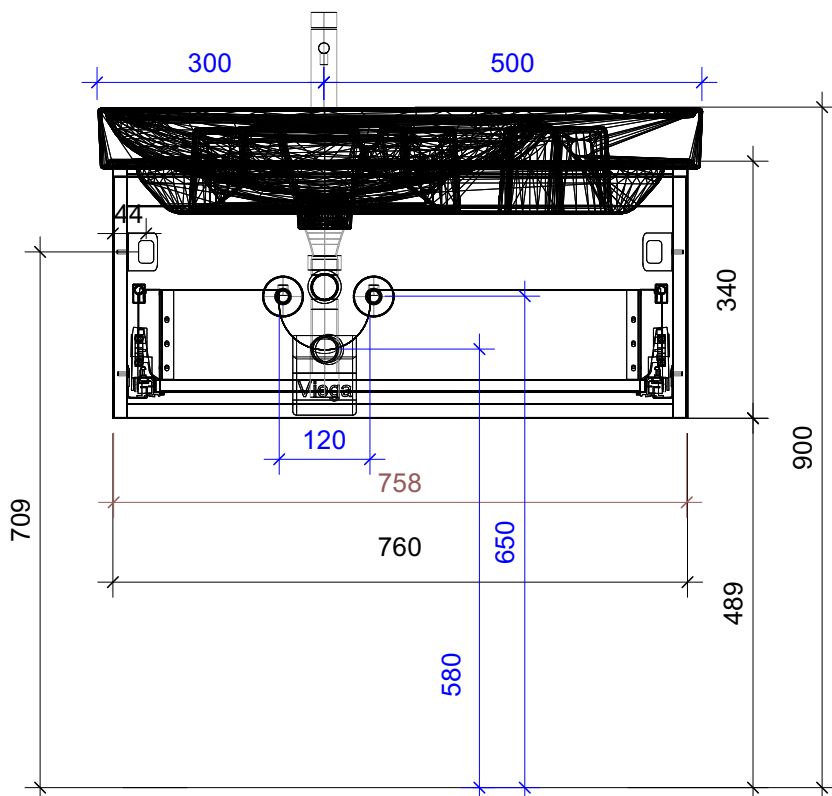

# FROIDEVAUX

Meda 80 cm BL UNO  
mit Griff oder Tippmechanismus  
avec poignée ou push open

	Datum	Name
Gezeichnet	02.07.2024	CW
Geändert		
Masstab	1:10	
Artikelnr.	084.421-424	