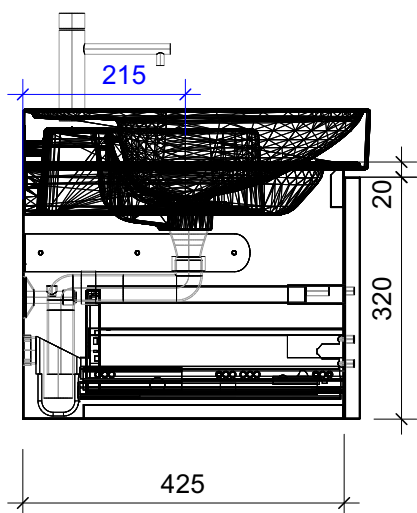

# FROIDEVAUX

Meda 80 cm BL UNO  
mit Griff oder Tippmechanismus  
avec poignée ou push open

	Datum	Name
Gezeichnet	02.07.2024	CW
Geändert		
Masstab	1:10	
Artikelnr.	084.421-424	