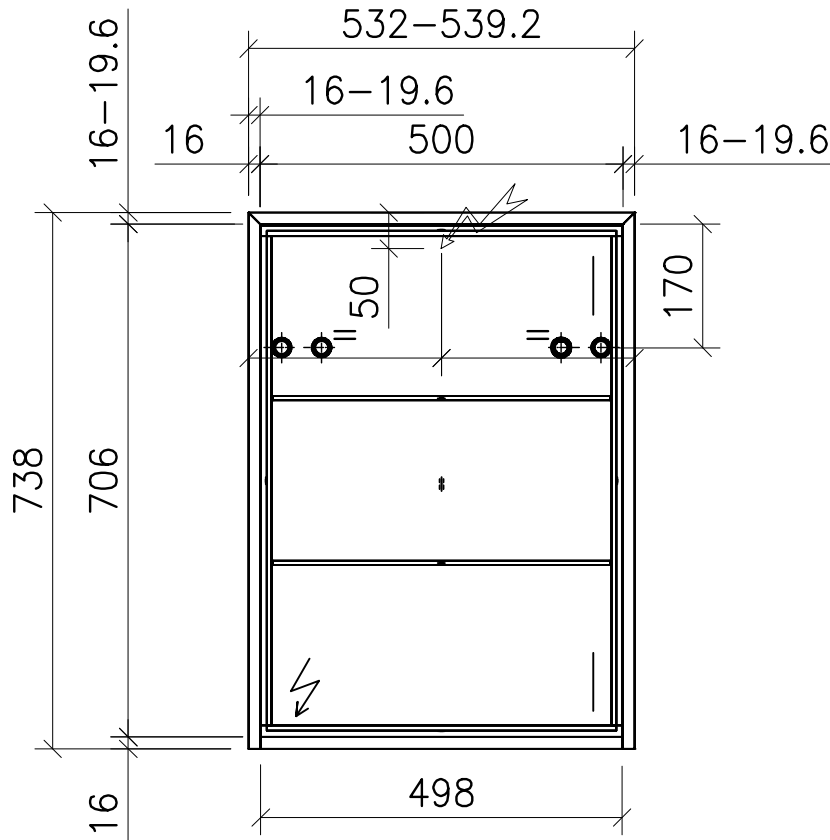

FROIDEVAUX

Massskizze / Dessin technique Spiegelschrank / Armoire de toilette AURORA 50 cm

Materialdicke (Gem. Preisliste)

Fortuna-Nova 16 mm

Fortuna hochglanz 16 mm

Fortuna mat 18.4 mm

Fortuna Supermat 19-19,6 mm

Fortuna Luxe 19 mm

	Datum	Name
Gezeichnet	25.10.18	E.Rey
Geprüft		
Geändert		
Massstab	1:10	
Artikelnr.		
Zeichnung	Aurora .dwg	