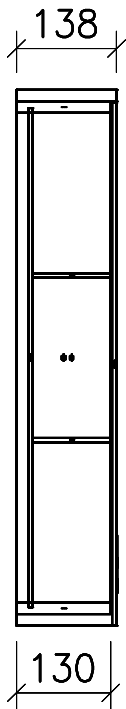

FROIDEVAUX

Massskizze / Dessin technique Spiegelschrank / Armoire de toilette AURORA 50 cm

Materialdicke (Gem. Preisliste)

Fortuna-Nova 16 mm

Fortuna hochglanz 16 mm

Fortuna mat 18.4 mm

Fortuna Supermat 19-19,6 mm

Fortuna Luxe 19 mm

	Datum	Name
Gezeichnet	25.10.18	E.Rey
Geprüft		
Geändert		
Massstab	1:10	
Artikelnr.		
Zeichnung	Aurora .dwg	