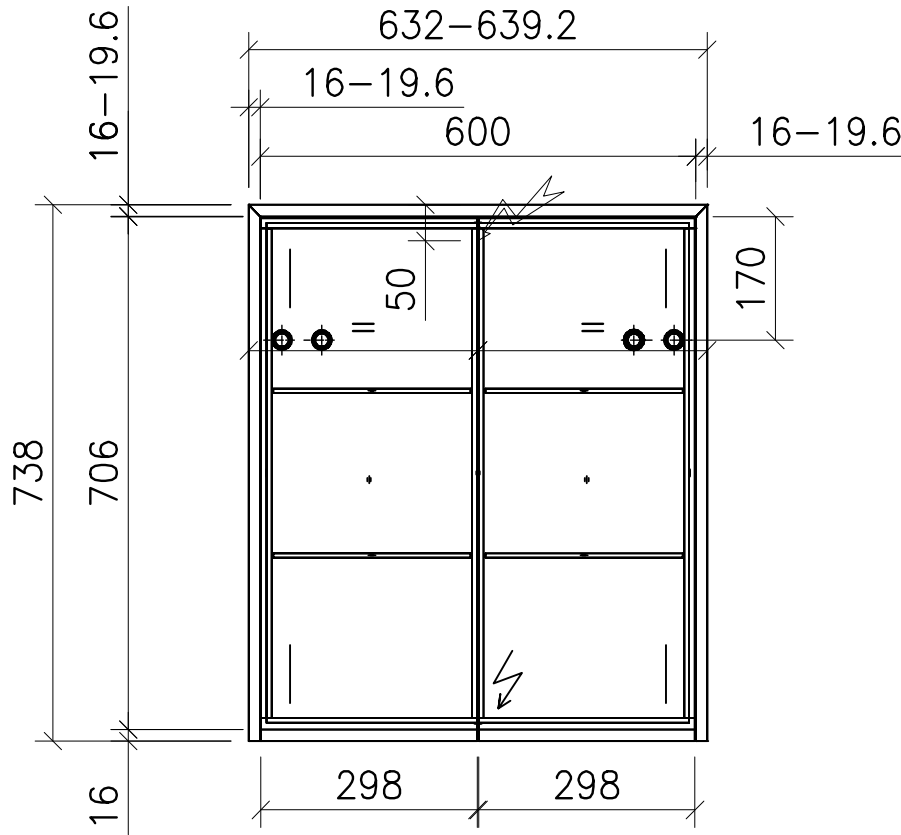

FROIDEVAUX

Massskizze / Dessin technique Spiegelschrank / Armoire de toilette AURORA 60 cm

Materialdicke (Gem. Preisliste)

Fortuna-Nova 16 mm

Fortuna hochglanz 16 mm

Fortuna mat 18.4 mm

Fortuna Supermat 19-19,6 mm

Fortuna Luxe 19 mm

	Datum	Name
Gezeichnet	25.10.18	E.Rey
Geprüft		
Geändert		
Massstab	1:10	
Artikelnr.		
Zeichnung	Aurora.dwg	