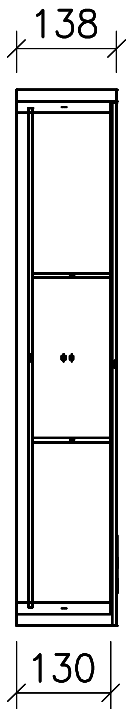

FROIDEVAUX

Massskizze / Dessin technique Spiegelschrank / Armoire de toilette AURORA 60 cm

Materialdicke (Gem. Preisliste)

Fortuna-Nova 16 mm

Fortuna hochglanz 16 mm

Fortuna mat 18.4 mm

Fortuna Supermat 19-19,6 mm

Fortuna Luxe 19 mm

	Datum	Name
Gezeichnet	25.10.18	E.Rey
Geprüft		
Geändert		
Massstab	1:10	
Artikelnr.		
Zeichnung	Aurora.dwg	