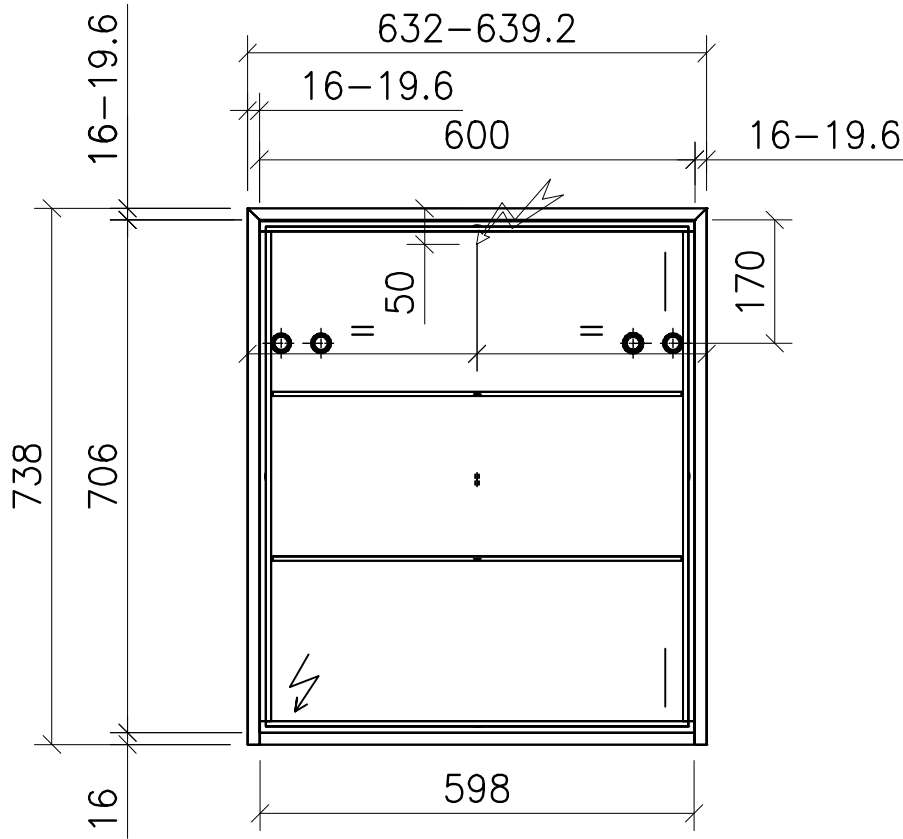

FROIDEVAUX

Massskizze / Dessin technique Spiegelschrank / Armoire de toilette AURORA 60 cm

Materialdicke (Gem. Preisliste)

Fortuna-Nova 16 mm

Fortuna hochglanz 16 mm

Fortuna mat 18.4 mm

Fortuna Supermat 19-19,6 mm

Fortuna Luxe 19 mm

	Datum	Name
Gezeichnet	25.10.18	E.Rey
Geprüft		
Geändert		
Massstab	1:10	
Artikelnr.		
Zeichnung	Aurora.dwg	