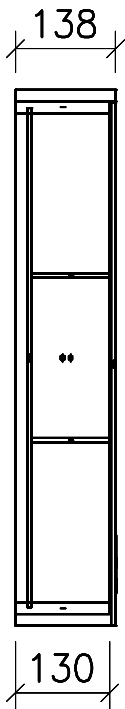

FROIDEVAUX

Massskizze / Dessin technique Spiegelschrank / Armoire de toilette AURORA 60 cm

Materialdicke (Gem. Preisliste)

Fortuna-Nova 16 mm

Fortuna hochglanz 16 mm

Fortuna mat 18.4 mm

Fortuna Supermat 19-19,6 mm

Fortuna Luxe 19 mm

	Datum	Name
Gezeichnet	25.10.18	E.Rey
Geprüft		
Geändert		
Massstab	1:10	
Artikelnr.		
Zeichnung	Aurora.dwg	