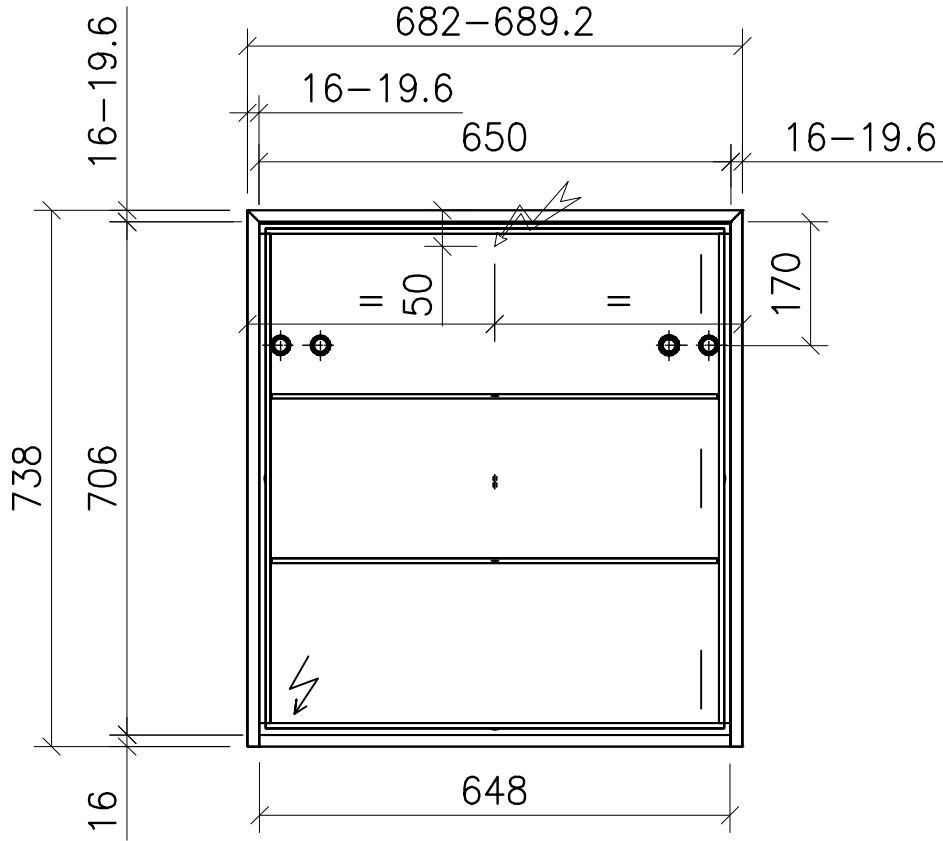

FROIDEVAUX

**Massskizze / Dessin technique
Spiegelschrank / Armoire de toilette
AURORA 65 cm**

Materialdicke (Gem. Preisliste)

Fortuna-Nova 16 mm

Fortuna hochglanz 16 mm

Fortuna mat 18.4 mm

Fortuna Supermat 19-19,6 mm

Fortuna Luxe 19 mm

	Datum	Name
Gezeichnet	09.09.19	V. Wolfer
Geprüft		
Geändert		
Massstab	1:10	
Artikelnr.		
Zeichnung	Aurora.dwg	