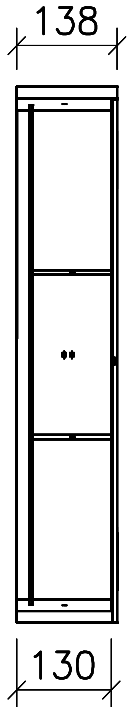

FROIDEVAUX

**Massskizze / Dessin technique
Spiegelschrank / Armoire de toilette
AURORA 65 cm**

Materialdicke (Gem. Preisliste)

Fortuna-Nova 16 mm

Fortuna hochglanz 16 mm

Fortuna mat 18.4 mm

Fortuna Supermat 19-19,6 mm

Fortuna Luxe 19 mm

	Datum	Name
Gezeichnet	09.09.19	V. Wolfer
Geprüft		
Geändert		
Massstab	1:10	
Artikelnr.		
Zeichnung	Aurora.dwg	