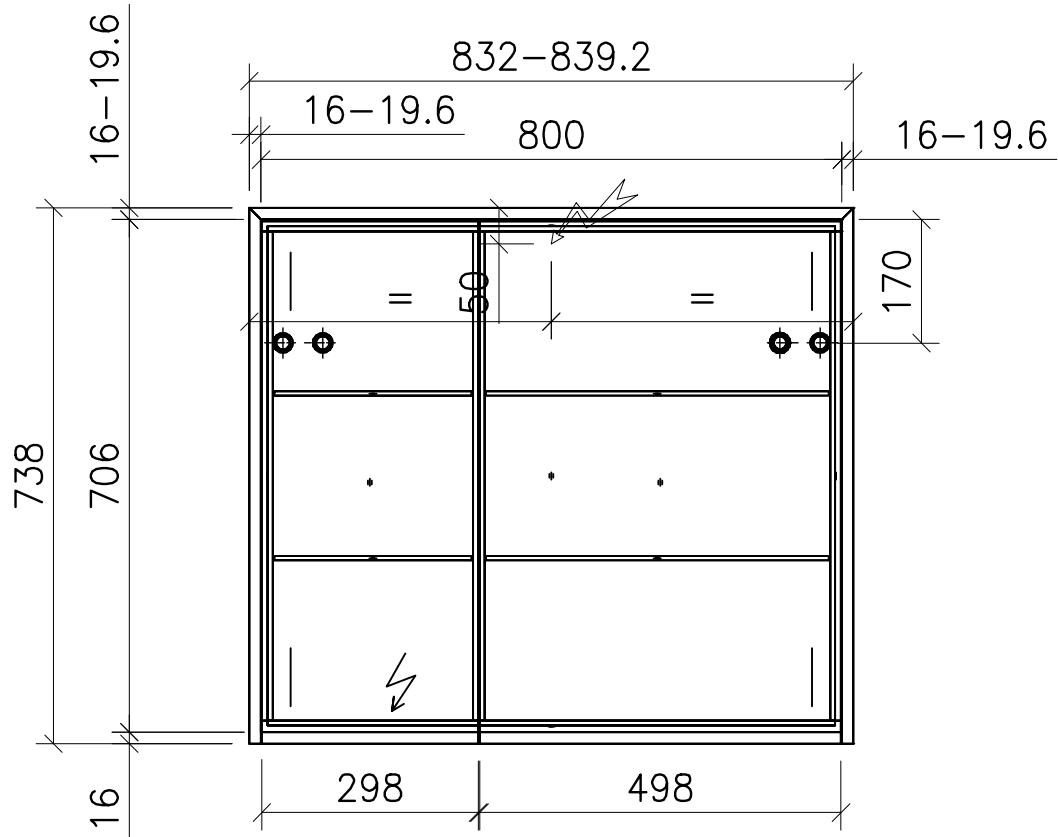

FROIDEVAUX

**Massskizze / Dessin technique
Spiegelschrank / Armoire de toilette
AURORA 80 cm**

Materialdicke (Gem. Preisliste)

Fortuna-Nova 16 mm

Fortuna hochglanz 16 mm

Fortuna mat 18.4 mm

Fortuna Supermat 19-19,6 mm

Fortuna Luxe 19 mm

	Datum	Name
Gezeichnet	28.04.19	V. Wolfer
Geprüft		
Geändert		
Massstab	1:10	
Artikelnr.		
Zeichnung	Aurora.dwg	