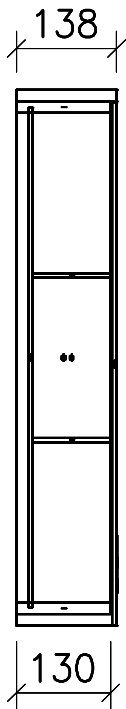

FROIDEVAUX

**Massskizze / Dessin technique
Spiegelschrank / Armoire de toilette
AURORA 80 cm**

Materialdicke (Gem. Preisliste)

Fortuna-Nova 16 mm

Fortuna hochglanz 16 mm

Fortuna mat 18.4 mm

Fortuna Supermat 19-19,6 mm

Fortuna Luxe 19 mm

	Datum	Name
Gezeichnet	28.04.19	V. Wolfer
Geprüft		
Geändert		
Massstab	1:10	
Artikelnr.		
Zeichnung	Aurora.dwg	