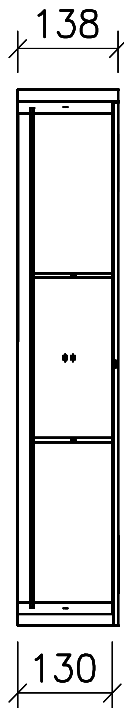

# FROIDEVAUX

## Massskizze / Dessin technique Spiegelschrank / Armoire de toilette AURORA 85 cm

### Materialdicke (Gem. Preisliste)

Fortuna-Nova 16 mm

Fortuna hochglanz 16 mm

Fortuna mat 18.4 mm

Fortuna Supermat 19-19,6 mm

Fortuna Luxe 19 mm

	Datum	Name
Gezeichnet	10.08.18	E.Rey
Geprüft		
Geändert		
Massstab	1:10	
Artikelnr.		
Zeichnung	Aurora.dwg	