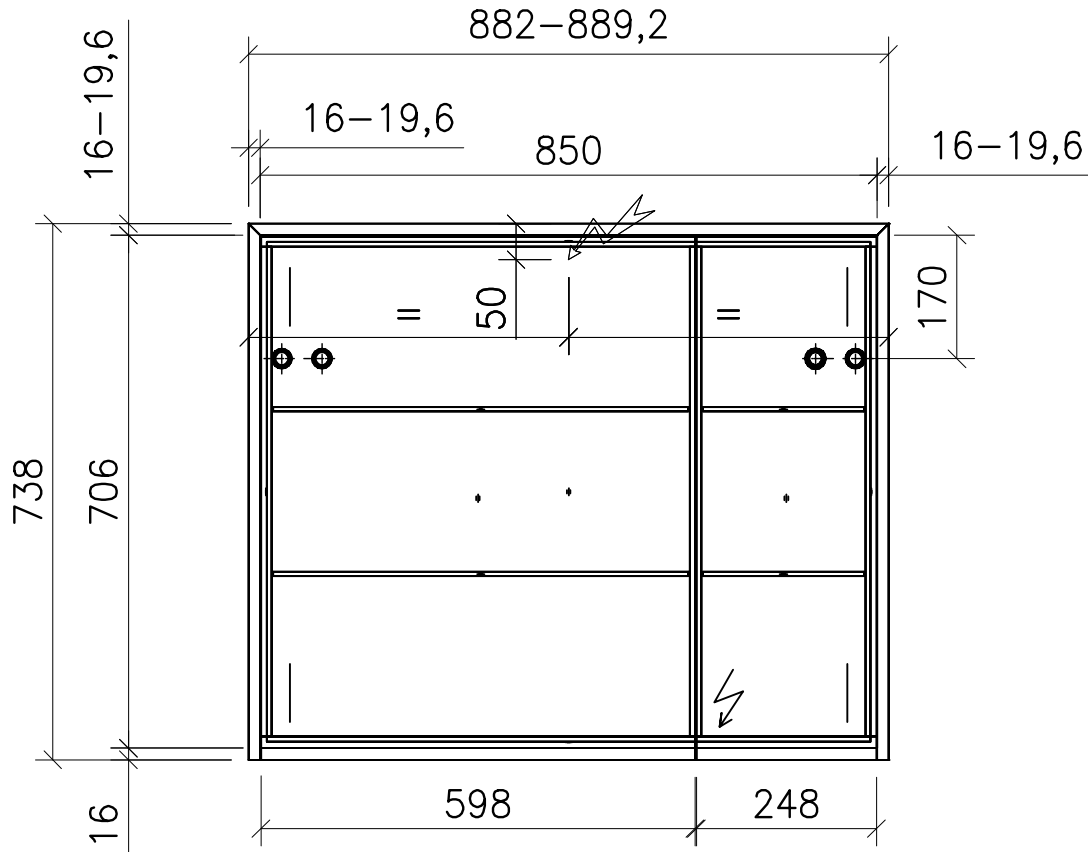

## Massskizze / Dessin technique Spiegelschrank / Armoire de toilette AURORA 85 cm

### Materialdicke (Gem. Preisliste)

Fortuna-Nova 16 mm

Fortuna hochglanz 16 mm

Fortuna mat 18.4 mm

Fortuna Supermat 19-19,6 mm

Fortuna Luxe 19 mm

	Datum	Name
Gezeichnet	10.08.18	E.Rey
Geprüft		
Geändert		
Massstab	1:10	
Artikelnr.		
Zeichnung	Aurora.dwg	