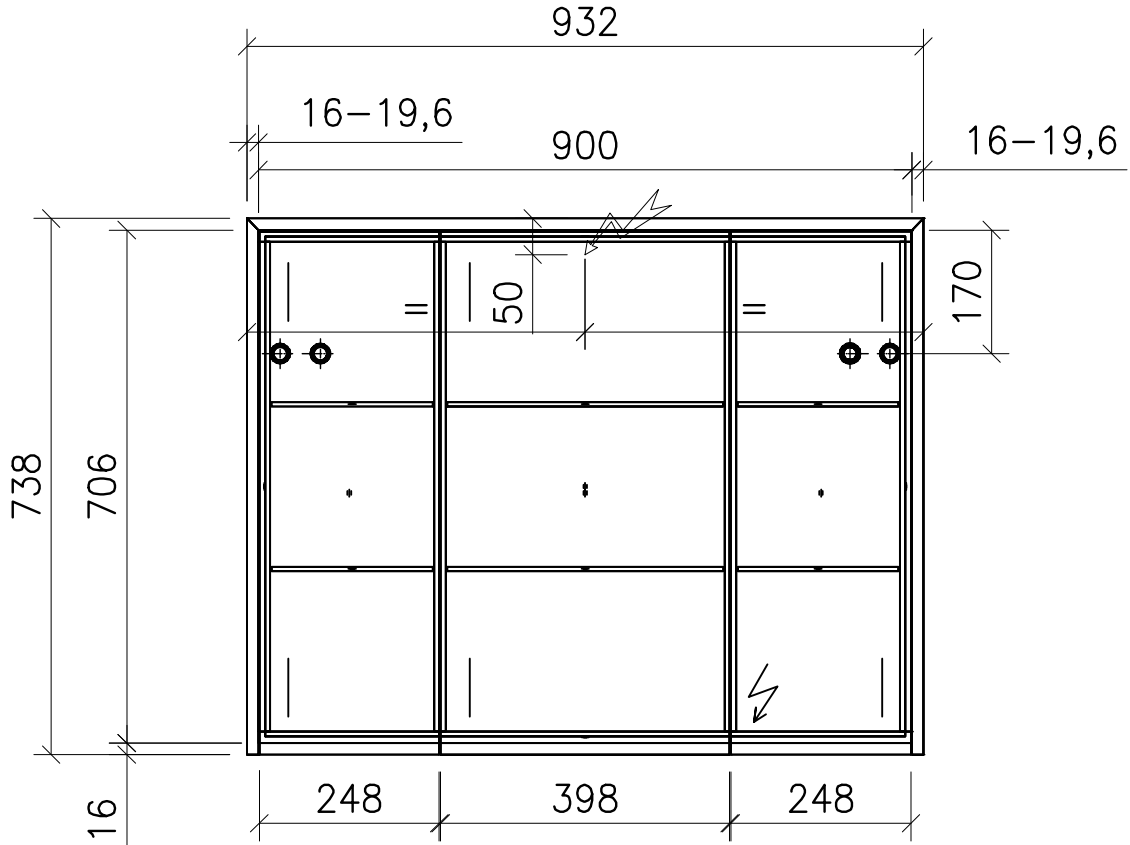

FROIDEVAUX

Massskizze / Dessin technique Spiegelschrank / Armoire de toilette AURORA 90 cm

Materialdicke (Gem. Preisliste)

Fortuna-Nova 16 mm

Fortuna hochglanz 16 mm

Fortuna mat 18.4 mm

Fortuna Supermat 19-19,6 mm

Fortuna Luxe 19 mm

Gezeichnet Geprüft Geändert	Datum	Name
	26.03.19	V. Wolfer
Massstab Artikelnr. Zeichnung	1:10	
	Aurora.dwg	