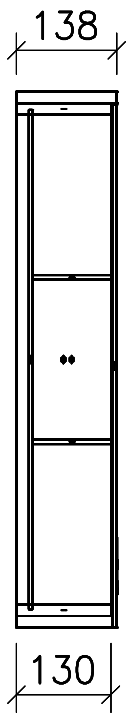

FROIDEVAUX

Massskizze / Dessin technique Spiegelschrank / Armoire de toilette AURORA 90 cm

Materialdicke (Gem. Preisliste)

Fortuna-Nova 16 mm

Fortuna hochglanz 16 mm

Fortuna mat 18.4 mm

Fortuna Supermat 19-19,6 mm

Fortuna Luxe 19 mm

Gezeichnet Geprüft Geändert	Datum	Name
	26.03.19	V. Wolfer
Massstab Artikelnr. Zeichnung	1:10	
	Aurora.dwg	