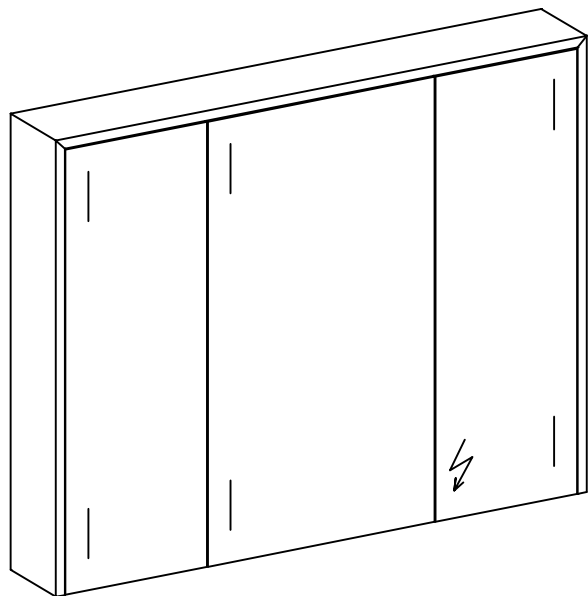

FROIDEVAUX

Massskizze / Dessin technique Spiegelschrank / Armoire de toilette AURORA 90 cm

Materialdicke (Gem. Preisliste)

Fortuna-Nova 16 mm

Fortuna hochglanz 16 mm

Fortuna mat 18.4 mm

Fortuna Supermat 19-19,6 mm

Fortuna Luxe 19 mm

Gezeichnet Geprüft Geändert	Datum	Name
	26.03.19	V. Wolfer
Massstab Artikelnr. Zeichnung	1:10	
	Aurora.dwg	