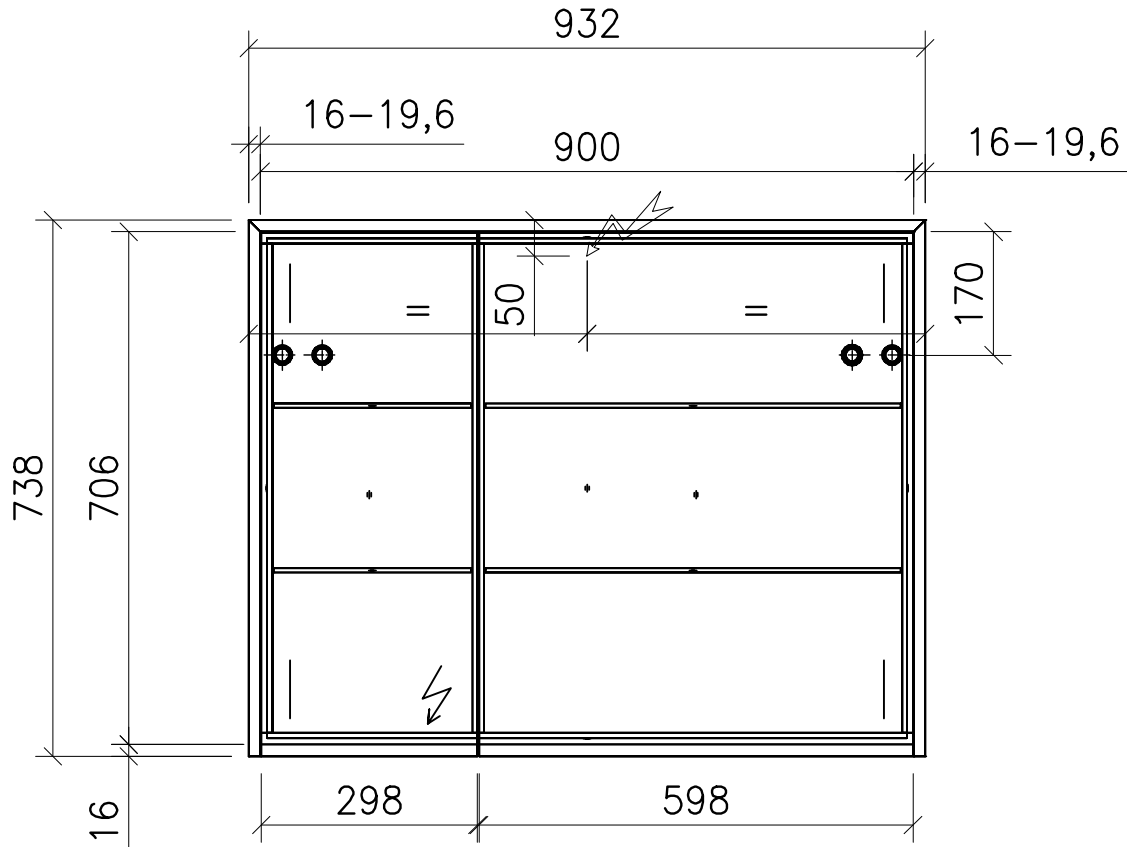

FROIDEVAUX

Massskizze / Dessin technique Spiegelschrank / Armoire de toilette AURORA 90 cm

Materialdicke (Gem. Preisliste)

Fortuna-Nova 16 mm

Fortuna hochglanz 16 mm

Fortuna mat 18.4 mm

Fortuna Supermat 19-19,6 mm

Fortuna Luxe 19 mm

	Datum	Name
Gezeichnet	26.03.19	V. Wolfer
Geprüft		
Geändert		
Massstab	1:10	
Artikelnr.		
Zeichnung	Aurora.dwg	