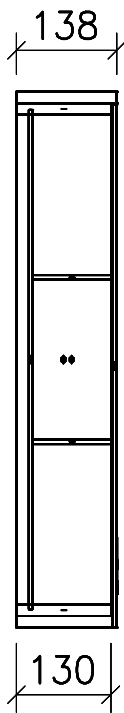

FROIDEVAUX

Massskizze / Dessin technique Spiegelschrank / Armoire de toilette AURORA 90 cm

Materialdicke (Gem. Preisliste)

Fortuna-Nova 16 mm

Fortuna hochglanz 16 mm

Fortuna mat 18.4 mm

Fortuna Supermat 19-19,6 mm

Fortuna Luxe 19 mm

	Datum	Name
Gezeichnet	26.03.19	V. Wolfer
Geprüft		
Geändert		
Massstab	1:10	
Artikelnr.		
Zeichnung	Aurora.dwg	