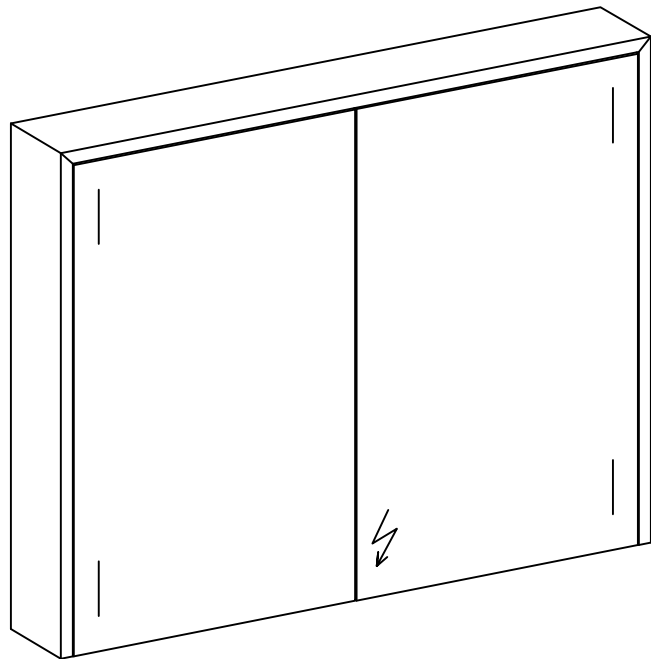

FROIDEVAUX

Massskizze / Dessin technique Spiegelschrank / Armoire de toilette AURORA 90 cm

Materialdicke (Gem. Preisliste)

Fortuna-Nova 16 mm

Fortuna hochglanz 16 mm

Fortuna mat 18.4 mm

Fortuna Supermat 19-19,6 mm

Fortuna Luxe 19 mm

	Datum	Name
Gezeichnet	26.03.19	V. Wolfer
Geprüft		
Geändert		
Massstab	1:10	
Artikelnr.		
Zeichnung	SPS Aurora 40-95 cm.dwg	