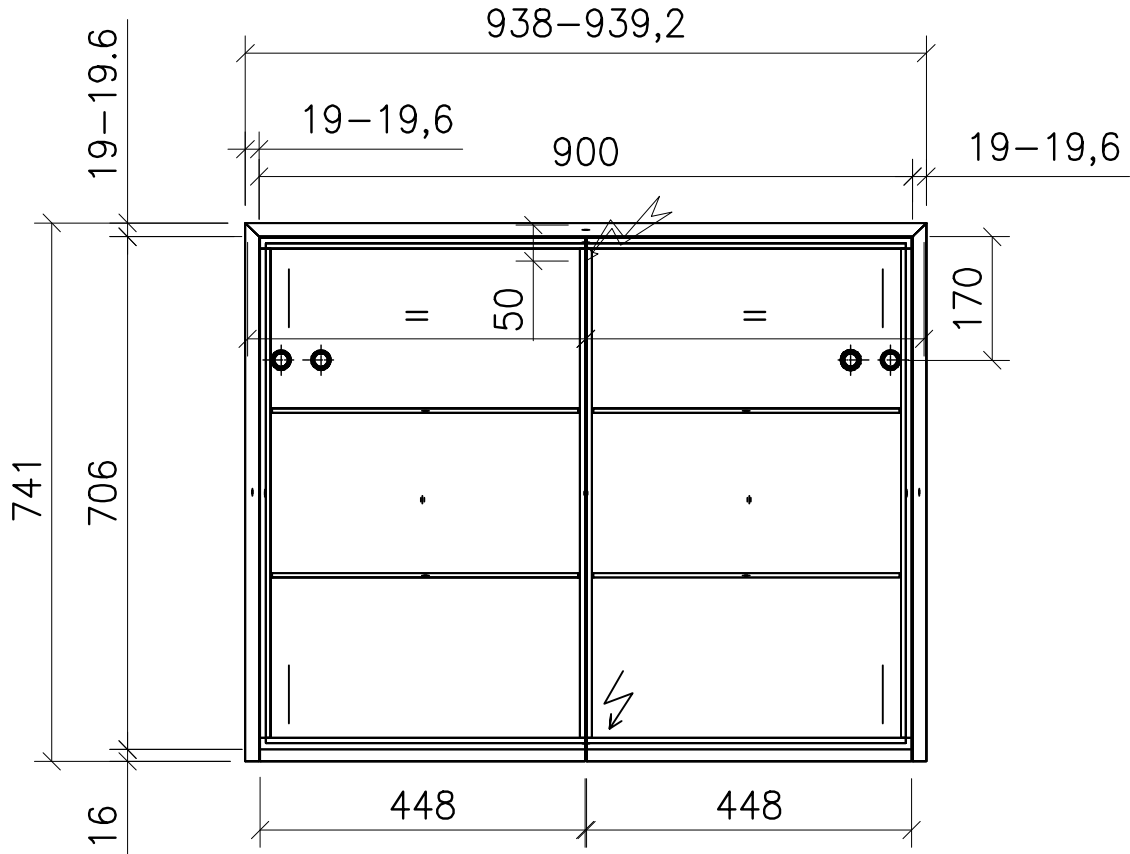

FROIDEVAUX

Massskizze / Dessin technique Spiegelschrank / Armoire de toilette AURORA 90 cm

Materialdicke (Gem. Preisliste)

Fortuna-Nova 16 mm

Fortuna hochglanz 16 mm

Fortuna mat 18.4 mm

Fortuna Supermat 19-19,6 mm

Fortuna Luxe 19 mm

	Datum	Name
Gezeichnet	26.03.19	V. Wolfer
Geprüft		
Geändert		
Massstab	1:10	
Artikelnr.		
Zeichnung	SPS Aurora 40-95 cm.dwg	