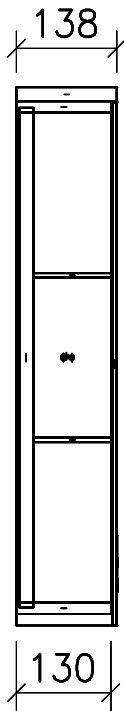

FROIDEVAUX

Massskizze / Dessin technique Spiegelschrank / Armoire de toilette AURORA 90 cm

Materialdicke (Gem. Preisliste)

Fortuna-Nova 16 mm

Fortuna hochglanz 16 mm

Fortuna mat 18.4 mm

Fortuna Supermat 19-19,6 mm

Fortuna Luxe 19 mm

	Datum	Name
Gezeichnet	26.03.19	V. Wolfer
Geprüft		
Geändert		
Massstab	1:10	
Artikelnr.		
Zeichnung	SPS Aurora 40-95 cm.dwg	