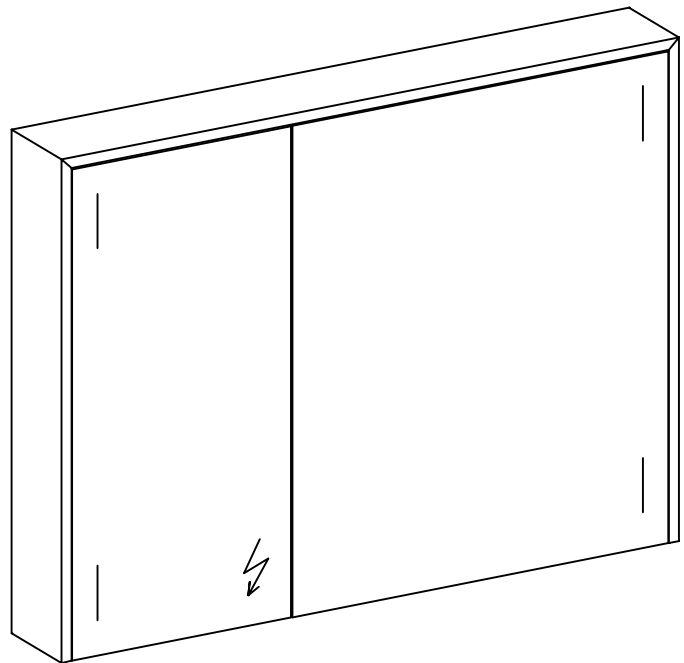

**FROIDEVAUX**

**Massskizze / Dessin technique  
Spiegelschrank / Armoire de toilette  
AURORA 95 cm**

**Materialdicke (Gem. Preisliste)**

**Fortuna-Nova 16 mm**

**Fortuna hochglanz 16 mm**

**Fortuna mat 18.4 mm**

**Fortuna Supermat 19-19,6 mm**

**Fortuna Luxe 19 mm**

	Datum	Name
Gezeichnet	10.08.18	E.Rey
Geprüft		
Geändert		
Massstab	1:10	
Artikelnr.		
Zeichnung	Aurora.dwg	