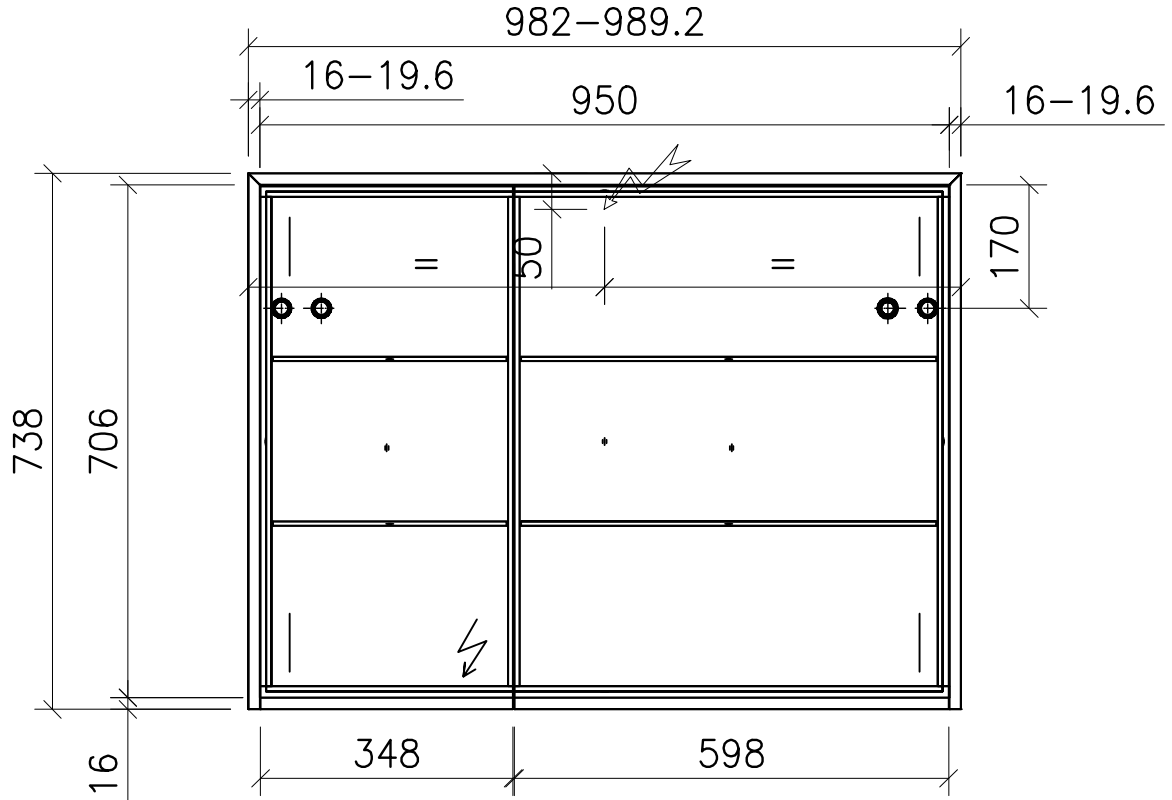

**FROIDEVAUX**

**Massskizze / Dessin technique  
Spiegelschrank / Armoire de toilette  
AURORA 95 cm**

**Materialdicke (Gem. Preisliste)**

**Fortuna-Nova 16 mm**

**Fortuna hochglanz 16 mm**

**Fortuna mat 18.4 mm**

**Fortuna Supermat 19-19,6 mm**

**Fortuna Luxe 19 mm**

	Datum	Name
Gezeichnet	10.08.18	E.Rey
Geprüft		
Geändert		
Massstab	1:10	
Artikelnr.		
Zeichnung	Aurora.dwg	