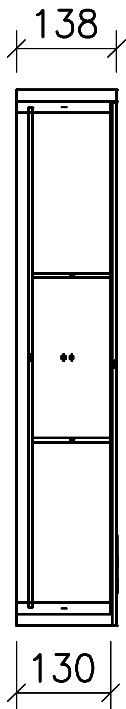

**FROIDEVAUX**

**Massskizze / Dessin technique  
Spiegelschrank / Armoire de toilette  
AURORA 95 cm**

**Materialdicke (Gem. Preisliste)**

**Fortuna-Nova 16 mm**

**Fortuna hochglanz 16 mm**

**Fortuna mat 18.4 mm**

**Fortuna Supermat 19-19,6 mm**

**Fortuna Luxe 19 mm**

	Datum	Name
Gezeichnet	10.08.18	E.Rey
Geprüft		
Geändert		
Massstab	1:10	
Artikelnr.		
Zeichnung	Aurora.dwg	