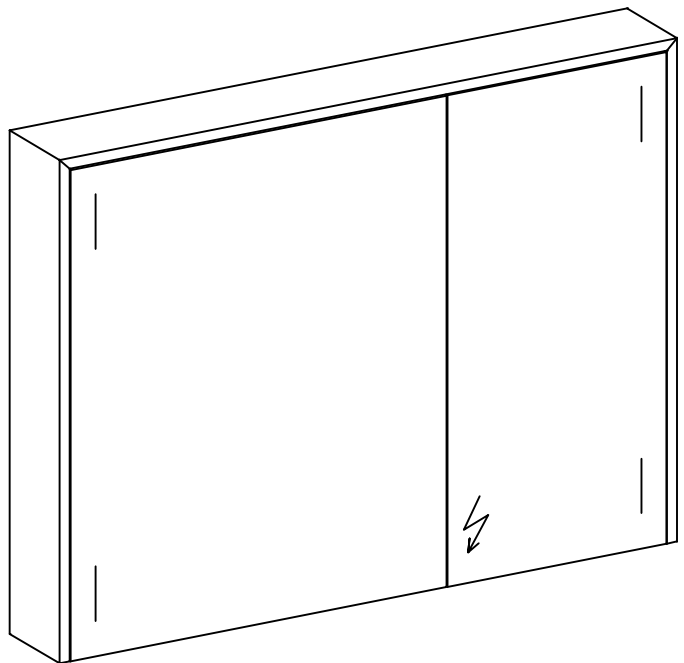

FROIDEVAUX

Massskizze / Dessin technique Spiegelschrank / Armoire de toilette AURORA 95 cm

Materialdicke (Gem. Preisliste)

Fortuna-Nova 16 mm

Fortuna hochglanz 16 mm

Fortuna mat 18.4 mm

Fortuna Supermat 19-19,6 mm

Fortuna Luxe 19 mm

	Datum	Name
Gezeichnet	10.08.18	E.Rey
Geprüft		
Geändert		
Massstab	1:10	
Artikelnr.		
Zeichnung	Aurora.dwg	