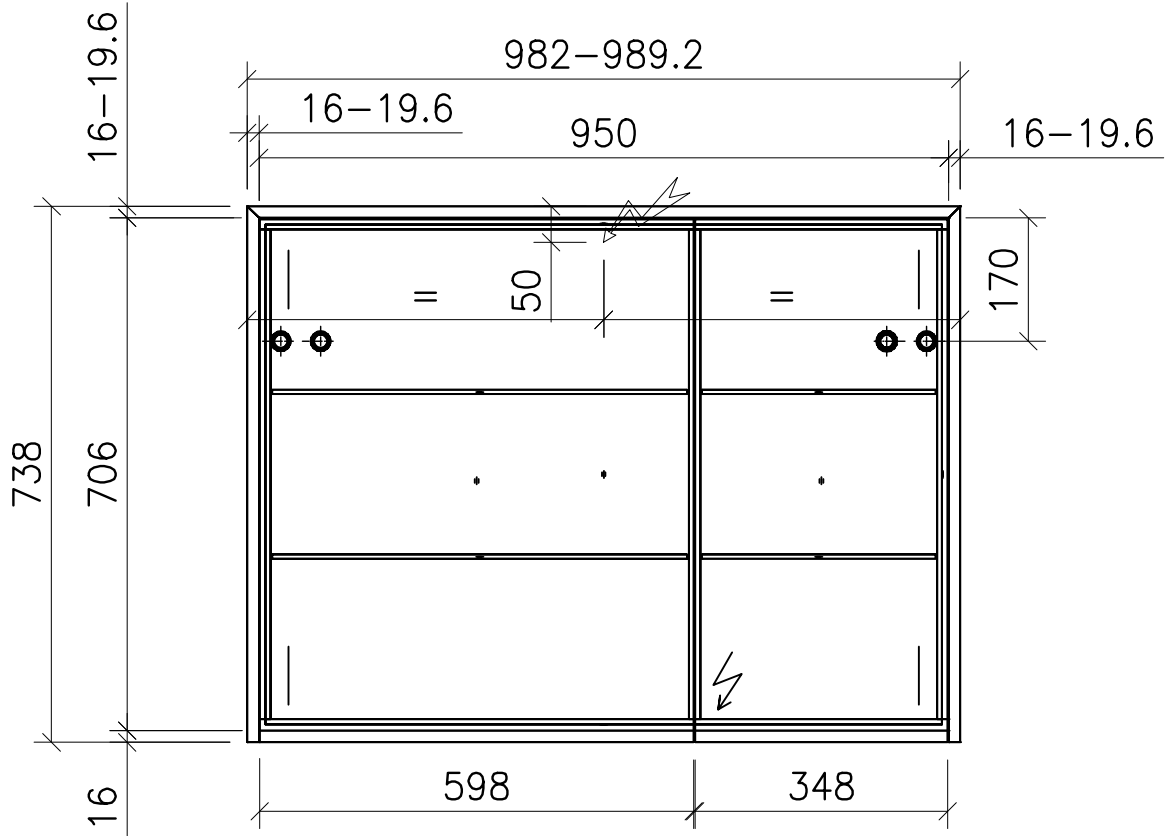

FROIDEVAUX

Massskizze / Dessin technique Spiegelschrank / Armoire de toilette AURORA 95 cm

Materialdicke (Gem. Preisliste)

Fortuna-Nova 16 mm

Fortuna hochglanz 16 mm

Fortuna mat 18.4 mm

Fortuna Supermat 19-19,6 mm

Fortuna Luxe 19 mm

	Datum	Name
Gezeichnet	10.08.18	E.Rey
Geprüft		
Geändert		
Massstab	1:10	
Artikelnr.		
Zeichnung	Aurora.dwg	