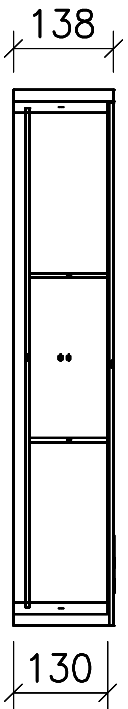

FROIDEVAUX

Massskizze / Dessin technique Spiegelschrank / Armoire de toilette AURORA 95 cm

Materialdicke (Gem. Preisliste)

Fortuna-Nova 16 mm

Fortuna hochglanz 16 mm

Fortuna mat 18.4 mm

Fortuna Supermat 19-19,6 mm

Fortuna Luxe 19 mm

	Datum	Name
Gezeichnet	10.08.18	E.Rey
Geprüft		
Geändert		
Massstab	1:10	
Artikelnr.		
Zeichnung	Aurora.dwg	