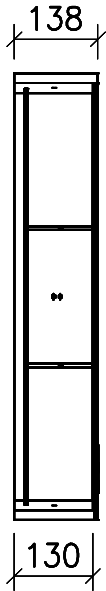

# FROIDEVAUX

## Massskizze / Fiche technique Spiegelschrank / Armoire de toilette Aurora 100 cm

### Materialdicke (Gem. Preisliste)

Fortuna-Nova 16 mm

Fortuna hochglanz 16 mm

Fortuna mat 18.4 mm

Fortuna Supermat 19-19,6 mm

Fortuna Luxe 19 mm

	Datum	Name
Gezeichnet	14.02.20	V. Wolfer
Geprüft		
Geändert		
Massstab	1:16	
Artikelnr.		
Zeichnung	Aurora.dwg	