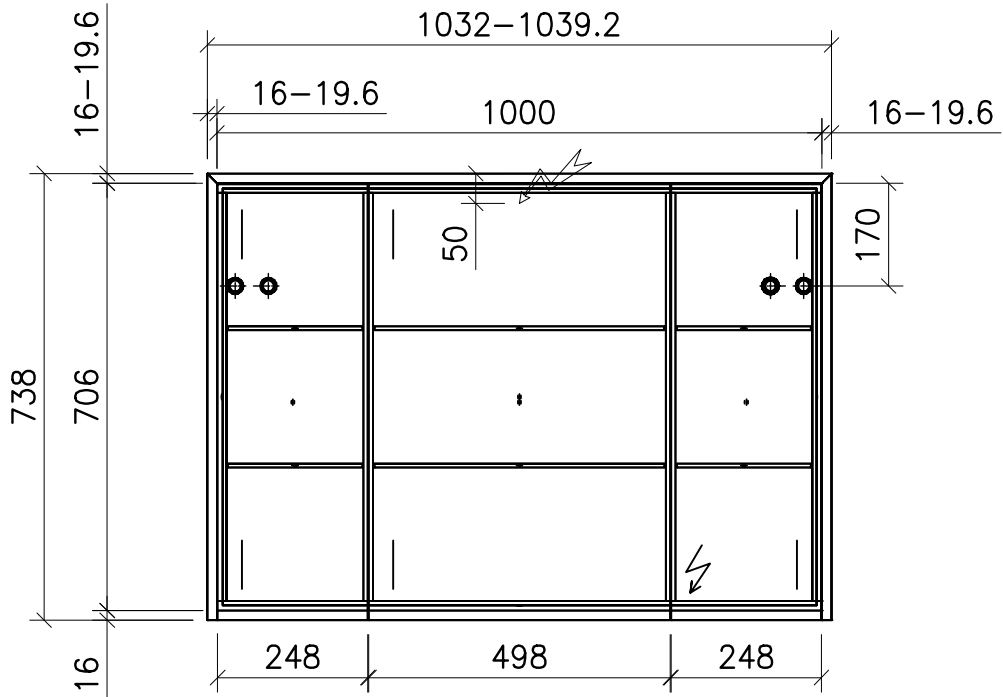

## Massskizze / Fiche technique Spiegelschrank / Armoire de toilette Aurora 100 cm

### Materialdicke (Gem. Preisliste)

Fortuna-Nova 16 mm

Fortuna hochglanz 16 mm

Fortuna mat 18.4 mm

Fortuna Supermat 19-19,6 mm

Fortuna Luxe 19 mm

	Datum	Name
Gezeichnet	14.02.20	V. Wolfer
Geprüft		
Geändert		
Massstab	1:16	
Artikelnr.		
Zeichnung	Aurora.dwg	