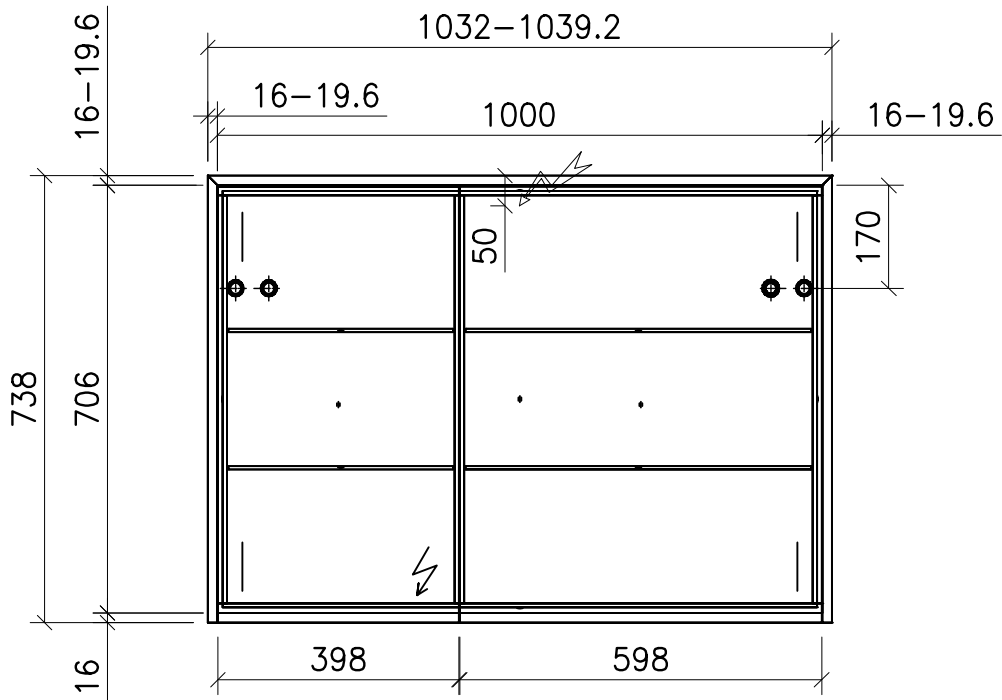

FROIDEVAUX

Massskizze / Fiche technique Spiegelschrank / Armoire de toilette Aurora 100 cm

Materialdicke (Gem. Preisliste)

Fortuna-Nova 16 mm

Fortuna hochglanz 16 mm

Fortuna mat 18.4 mm

Fortuna Supermat 19-19,6 mm

Fortuna Luxe 19 mm

	Datum	Name
Gezeichnet	14.02.20	V. Wolfer
Geprüft		
Geändert		
Massstab	1:16	
Artikelnr.		
Zeichnung	Aurora.dwg	