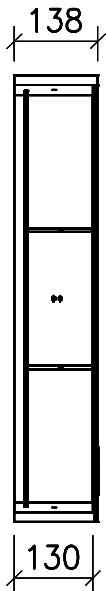

FROIDEVAUX

Massskizze / Fiche technique Spiegelschrank / Armoire de toilette Aurora 100 cm

Materialdicke (Gem. Preisliste)

Fortuna-Nova 16 mm

Fortuna hochglanz 16 mm

Fortuna mat 18.4 mm

Fortuna Supermat 19-19,6 mm

Fortuna Luxe 19 mm

	Datum	Name
Gezeichnet	14.02.20	V. Wolfer
Geprüft		
Geändert		
Massstab	1:16	
Artikelnr.		
Zeichnung	Aurora.dwg	