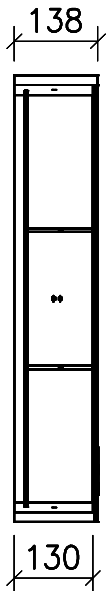

# FROIDEVAUX

## Massskizze / Fiche technique Spiegelschrank / Armoire de toilette Aurora 100 cm

### Materialdicke (Gem. Preisliste)

Fortuna-Nova 16 mm

Fortuna hochglanz 16 mm

Fortuna mat 18.4 mm

Fortuna Supermat 19-19,6 mm

Fortuna Luxe 19 mm

	Datum	Name
Gezeichnet	14.02.20	V. Wolfer
Geprüft		
Geändert		
Massstab	1:16	
Artikelnr.		
Zeichnung	SPS Aurora.dwg	