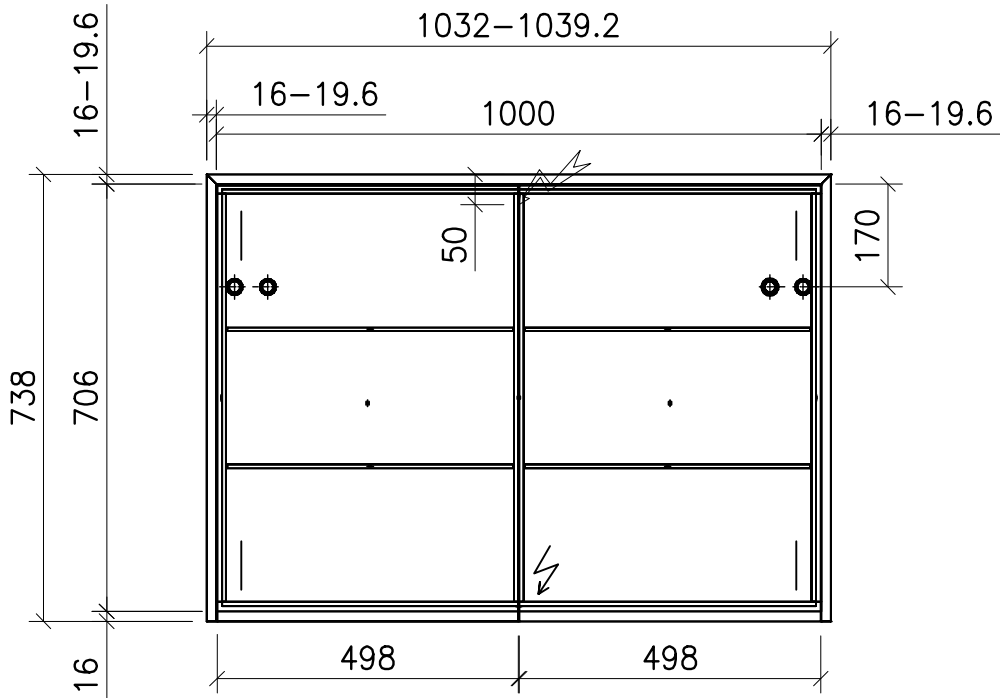

## Massskizze / Fiche technique Spiegelschrank / Armoire de toilette Aurora 100 cm

### Materialdicke (Gem. Preisliste)

Fortuna-Nova 16 mm

Fortuna hochglanz 16 mm

Fortuna mat 18.4 mm

Fortuna Supermat 19-19,6 mm

Fortuna Luxe 19 mm

	Datum	Name
Gezeichnet	14.02.20	V. Wolfer
Geprüft		
Geändert		
Massstab	1:16	
Artikelnr.		
Zeichnung	SPS Aurora.dwg	