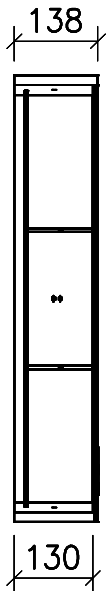

# FROIDEVAUX

## Massskizze / Fiche technique Spiegelschrank / Armoire de toilette Aurora 105 cm

### Materialdicke (Gem. Preisliste)

Fortuna-Nova 16 mm

Fortuna hochglanz 16 mm

Fortuna mat 18.4 mm

Fortuna Supermat 19-19,6 mm

Fortuna Luxe 19 mm

	Datum	Name
Gezeichnet	14.02.20	V. Wolfer
Geprüft		
Geändert		
Massstab	1:16	
Artikelnr.		
Zeichnung	Aurora.dwg	