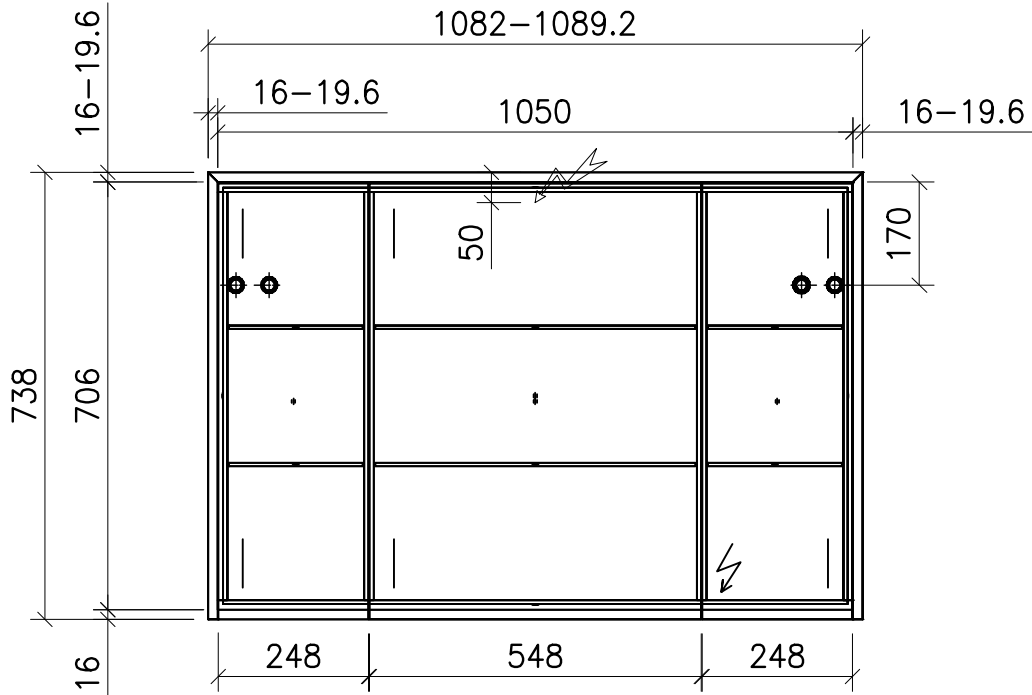

## Massskizze / Fiche technique Spiegelschrank / Armoire de toilette Aurora 105 cm

### Materialdicke (Gem. Preisliste)

Fortuna-Nova 16 mm

Fortuna hochglanz 16 mm

Fortuna mat 18.4 mm

Fortuna Supermat 19-19,6 mm

Fortuna Luxe 19 mm

	Datum	Name
Gezeichnet	14.02.20	V. Wolfer
Geprüft		
Geändert		
Massstab	1:16	
Artikelnr.		
Zeichnung	Aurora.dwg	