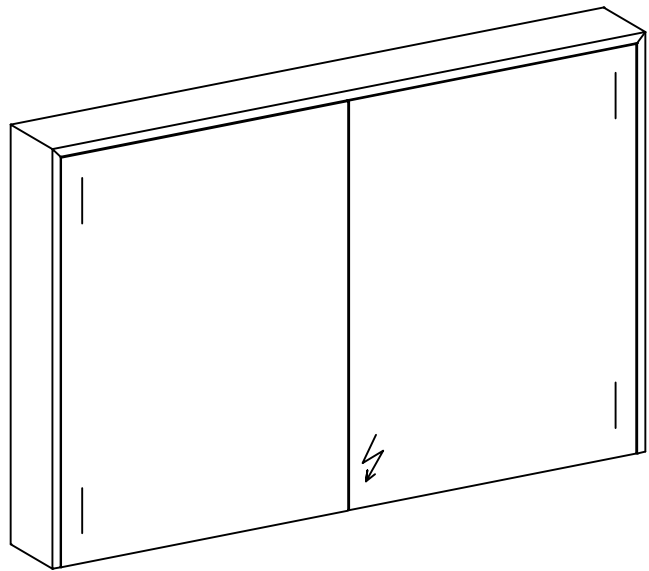

FROIDEVAUX

Massskizze / Fiche technique Spiegelschrank / Armoire de toilette Aurora 110 cm

Materialdicke (Gem. Preisliste)

Fortuna-Nova 16 mm

Fortuna hochglanz 16 mm

Fortuna mat 18.4 mm

Fortuna Supermat 19-19,6 mm

Fortuna Luxe 19 mm

	Datum	Name
Gezeichnet	14.02.20	V. Wolfer
Geprüft		
Geändert		
Massstab	1:16	
Artikelnr.		
Zeichnung	Aurora.dwg	