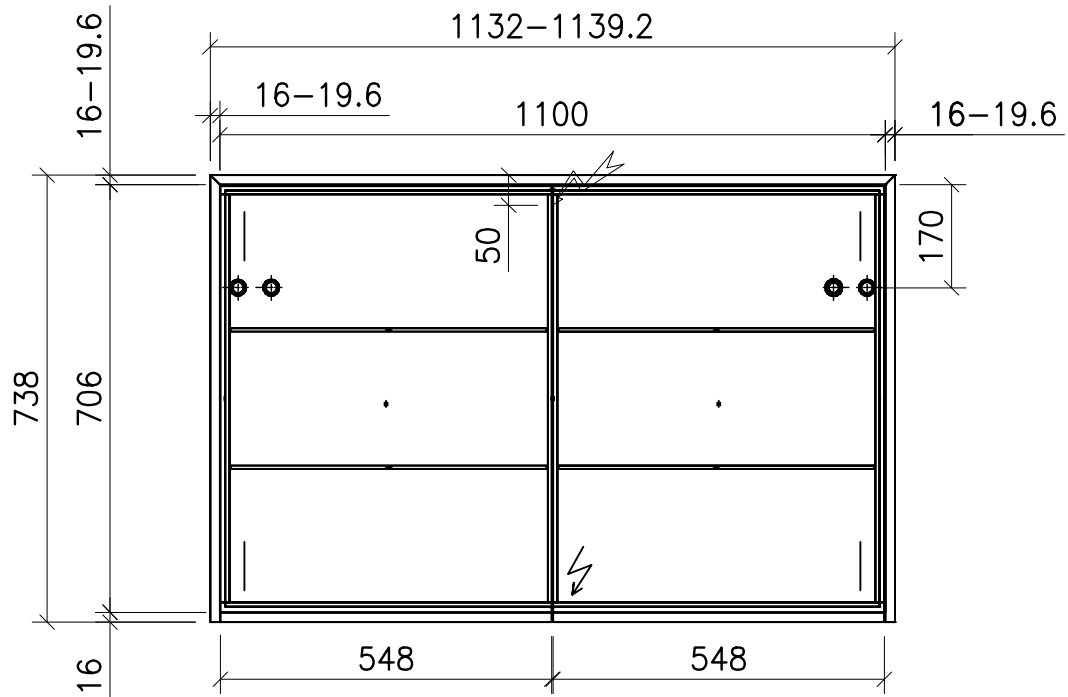

FROIDEVAUX

Massskizze / Fiche technique Spiegelschrank / Armoire de toilette Aurora 110 cm

Materialdicke (Gem. Preisliste)

Fortuna-Nova 16 mm

Fortuna hochglanz 16 mm

Fortuna mat 18.4 mm

Fortuna Supermat 19-19,6 mm

Fortuna Luxe 19 mm

	Datum	Name
Gezeichnet	14.02.20	V. Wolfer
Geprüft		
Geändert		
Massstab	1:16	
Artikelnr.		
Zeichnung	Aurora.dwg	