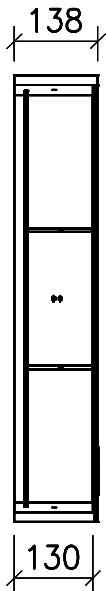

FROIDEVAUX

Massskizze / Fiche technique Spiegelschrank / Armoire de toilette Aurora 110 cm

Materialdicke (Gem. Preisliste)

Fortuna-Nova 16 mm

Fortuna hochglanz 16 mm

Fortuna mat 18.4 mm

Fortuna Supermat 19-19,6 mm

Fortuna Luxe 19 mm

	Datum	Name
Gezeichnet	14.02.20	V. Wolfer
Geprüft		
Geändert		
Massstab	1:16	
Artikelnr.		
Zeichnung	Aurora.dwg	