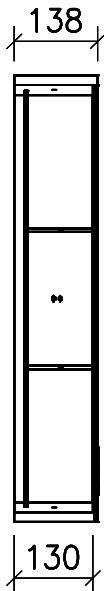

FROIDEVAUX

Massskizze / Fiche technique Spiegelschrank / Armoire de toilette Aurora 120 cm

Materialdicke (Gem. Preisliste)

Fortuna-Nova 16 mm

Fortuna hochglanz 16 mm

Fortuna mat 18.4 mm

Fortuna Supermat 19-19,6 mm

Fortuna Luxe 19 mm

	Datum	Name
Gezeichnet	14.02.20	V. Wolfer
Geprüft		
Geändert		
Massstab	1:16	
Artikelnr.		
Zeichnung	Aurora.dwg	