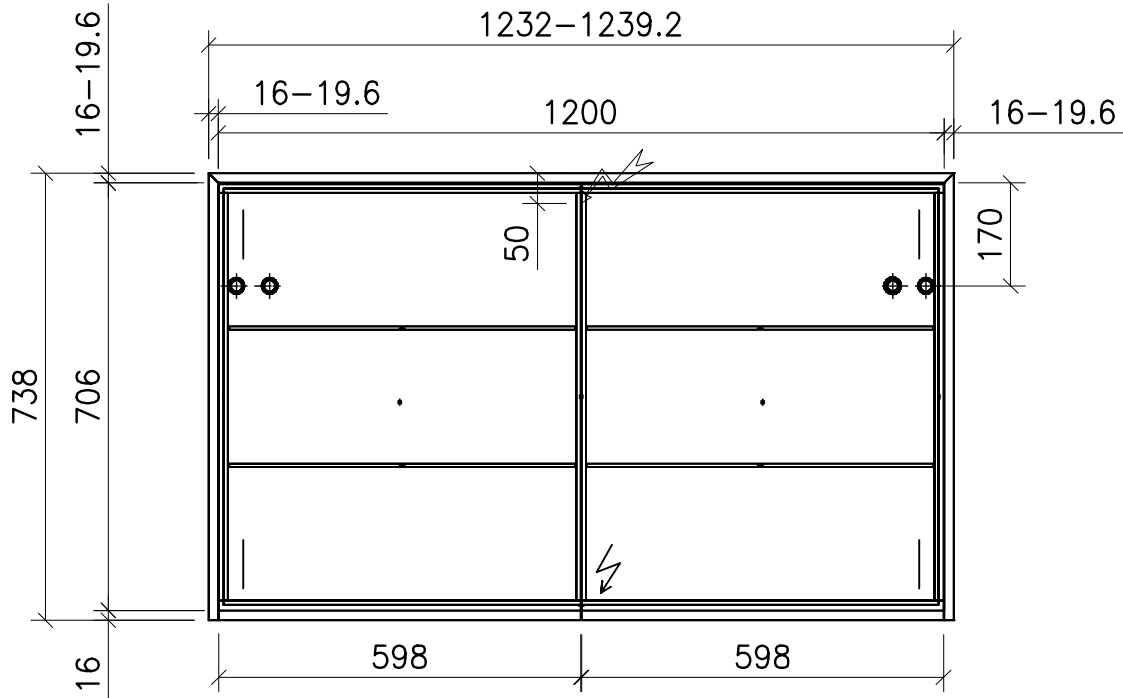

FROIDEVAUX

Massskizze / Fiche technique Spiegelschrank / Armoire de toilette Aurora 120 cm

Materialdicke (Gem. Preisliste)

Fortuna-Nova 16 mm

Fortuna hochglanz 16 mm

Fortuna mat 18.4 mm

Fortuna Supermat 19-19,6 mm

Fortuna Luxe 19 mm

	Datum	Name
Gezeichnet	14.02.20	V. Wolfer
Geprüft		
Geändert		
Massstab	1:16	
Artikelnr.		
Zeichnung	Aurora.dwg	