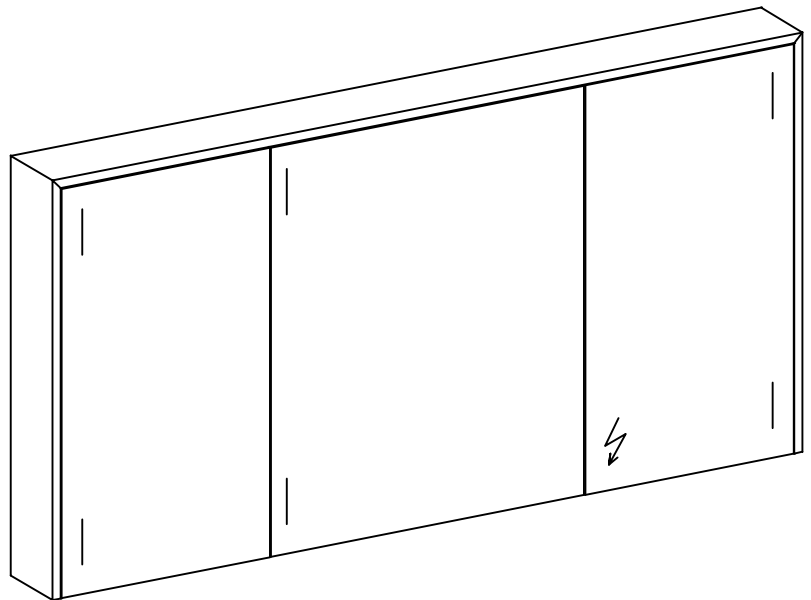

FROIDEVAUX

Massskizze / Fiche technique Spiegelschrank / Armoire de toilette Aurora 140 cm

Materialdicke (Gem. Preisliste)

Fortuna-Nova 16 mm

Fortuna hochglanz 16 mm

Fortuna mat 18.4 mm

Fortuna Supermat 19-19,6 mm

Fortuna Luxe 19 mm

	Datum	Name
Gezeichnet	14.02.20	V. Wolfer
Geprüft		
Geändert		
Massstab	1:16	
Artikelnr.		
Zeichnung	Aurora.dwg	