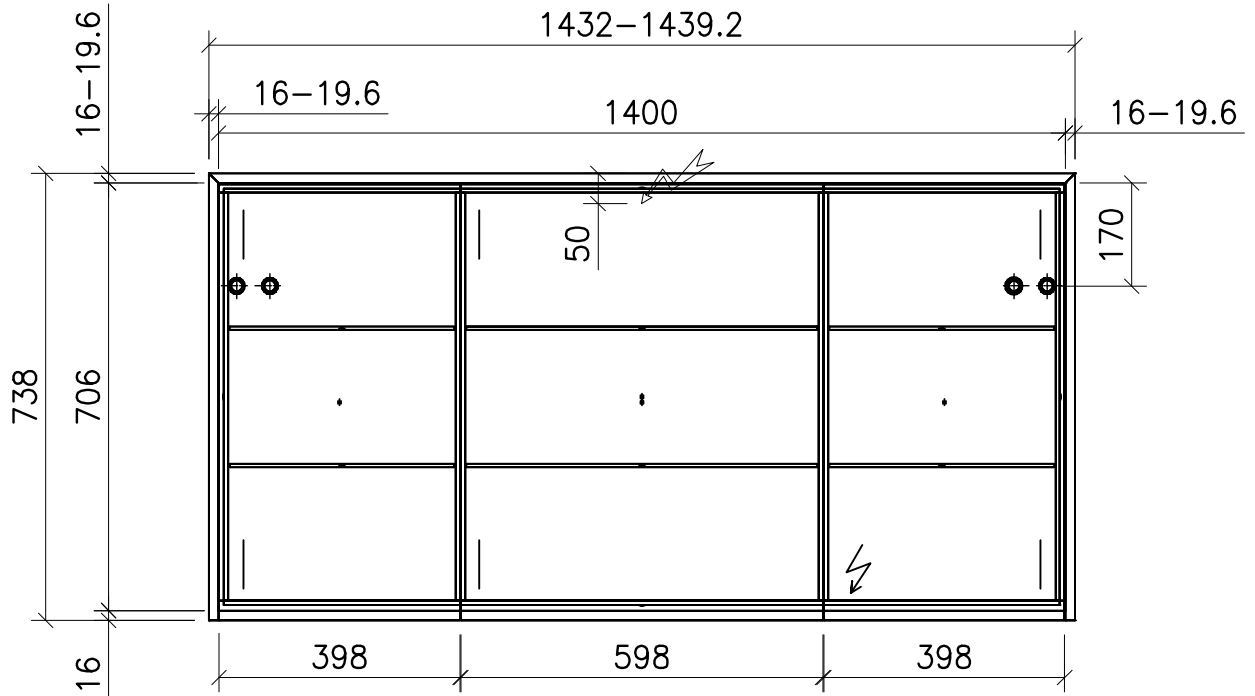

FROIDEVAUX

Massskizze / Fiche technique Spiegelschrank / Armoire de toilette Aurora 140 cm

Materialdicke (Gem. Preisliste)

Fortuna-Nova 16 mm

Fortuna hochglanz 16 mm

Fortuna mat 18.4 mm

Fortuna Supermat 19-19,6 mm

Fortuna Luxe 19 mm

	Datum	Name
Gezeichnet	14.02.20	V. Wolfer
Geprüft		
Geändert		
Massstab	1:16	
Artikelnr.		
Zeichnung	Aurora.dwg	