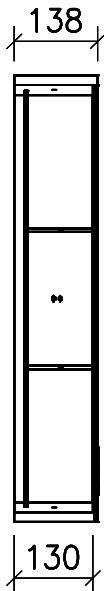

FROIDEVAUX

Massskizze / Fiche technique Spiegelschrank / Armoire de toilette Aurora 140 cm

Materialdicke (Gem. Preisliste)

Fortuna-Nova 16 mm

Fortuna hochglanz 16 mm

Fortuna mat 18.4 mm

Fortuna Supermat 19-19,6 mm

Fortuna Luxe 19 mm

	Datum	Name
Gezeichnet	14.02.20	V. Wolfer
Geprüft		
Geändert		
Massstab	1:16	
Artikelnr.		
Zeichnung	Aurora.dwg	