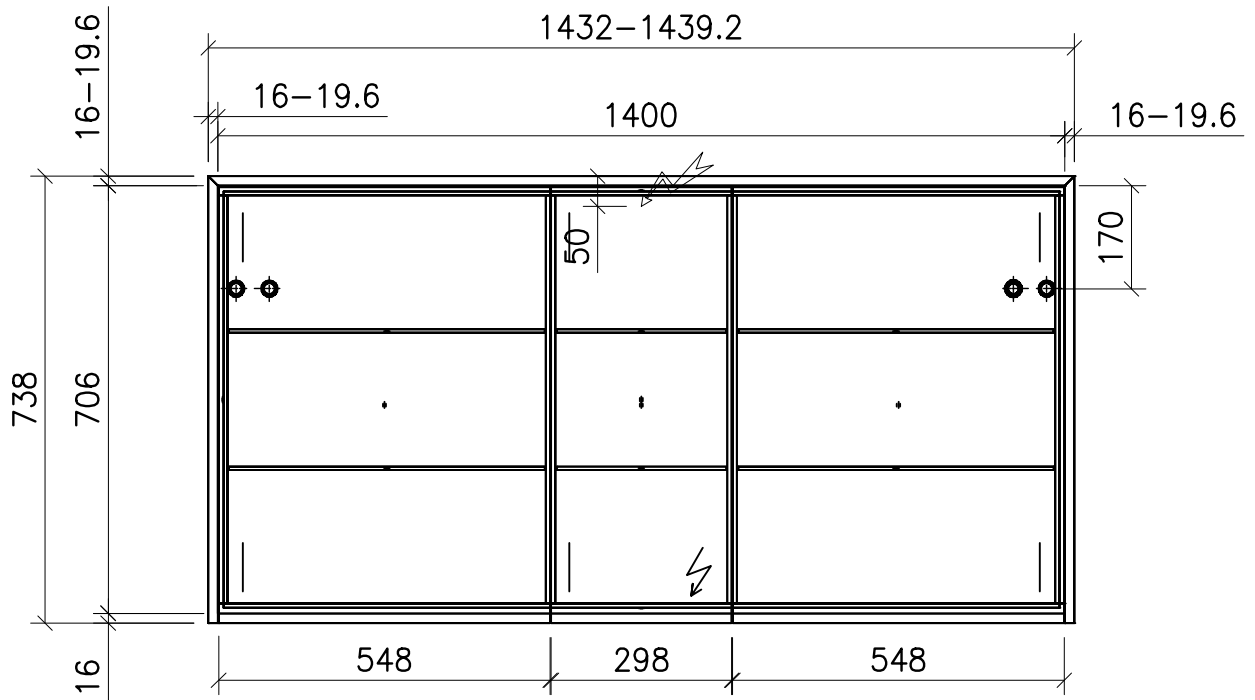

## Massskizze / Fiche technique Spiegelschrank / Armoire de toilette Aurora 140 cm

### Materialdicke (Gem. Preisliste)

Fortuna-Nova 16 mm

Fortuna hochglanz 16 mm

Fortuna mat 18.4 mm

Fortuna Supermat 19-19,6 mm

Fortuna Luxe 19 mm

	Datum	Name
Gezeichnet	14.02.20	V. Wolfer
Geprüft		
Geändert		
Massstab	1:16	
Artikelnr.		
Zeichnung	Aurora.dwg	