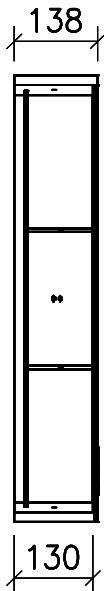

# FROIDEVAUX

## Massskizze / Fiche technique Spiegelschrank / Armoire de toilette Aurora 140 cm

### Materialdicke (Gem. Preisliste)

Fortuna-Nova 16 mm

Fortuna hochglanz 16 mm

Fortuna mat 18.4 mm

Fortuna Supermat 19-19,6 mm

Fortuna Luxe 19 mm

	Datum	Name
Gezeichnet	14.02.20	V. Wolfer
Geprüft		
Geändert		
Massstab	1:16	
Artikelnr.		
Zeichnung	Aurora.dwg	