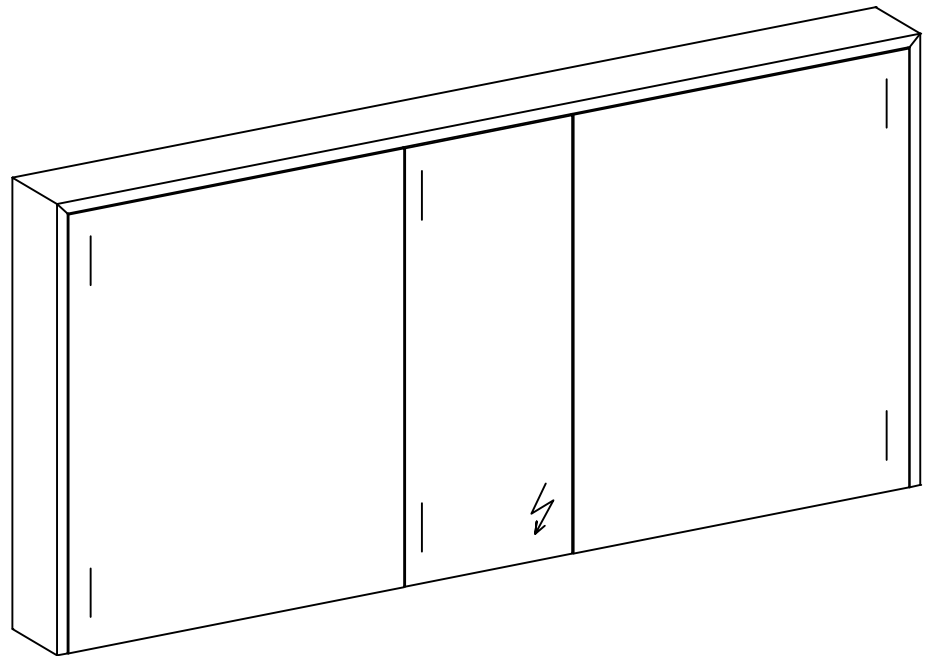

FROIDEVAUX

**Massskizze / Dessin technique
Spiegelschrank / Armoire de toilette
AURORA 150 cm**

Gezeichnet	Datum	Name
Geprüft	12.04.19	E.Rey
Geändert		
Massstab	1:10	
Artikelnr.		
Zeichnung	SPS Aurora 100-190 cm.dwg	