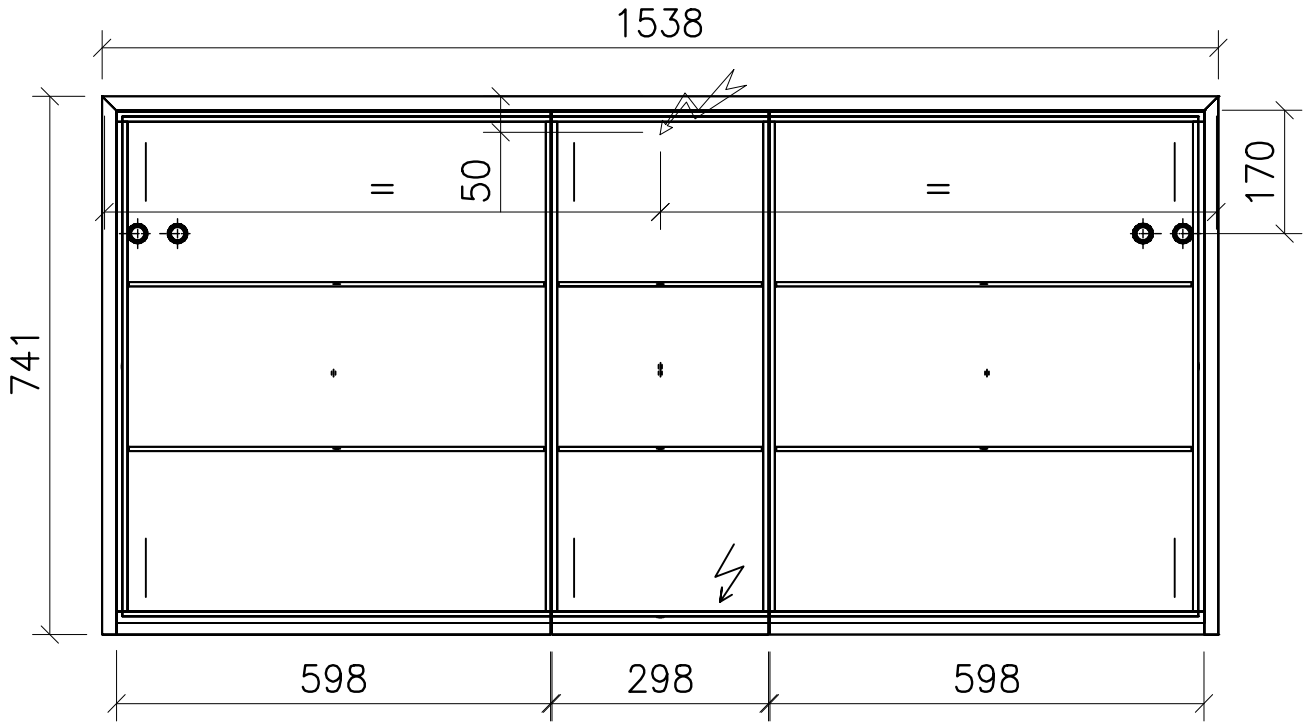

FROIDEVAUX

**Massskizze / Dessin technique
Spiegelschrank / Armoire de toilette
AURORA 150 cm**

Gezeichnet	Datum	Name
Geprüft	12.04.19	E.Rey
Geändert		
Massstab	1:10	
Artikelnr.		
Zeichnung	SPS Aurora 100-190 cm.dwg	