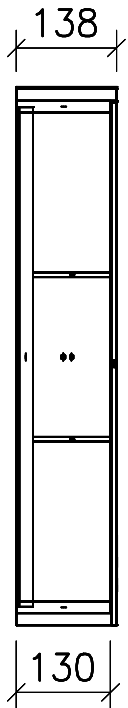

FROIDEVAUX

**Massskizze / Dessin technique
Spiegelschrank / Armoire de toilette
AURORA 150 cm**

Gezeichnet	Datum	Name
Geprüft	12.04.19	E.Rey
Geändert		
Massstab	1:10	
Artikelnr.		
Zeichnung	SPS Aurora 100-190 cm.dwg	