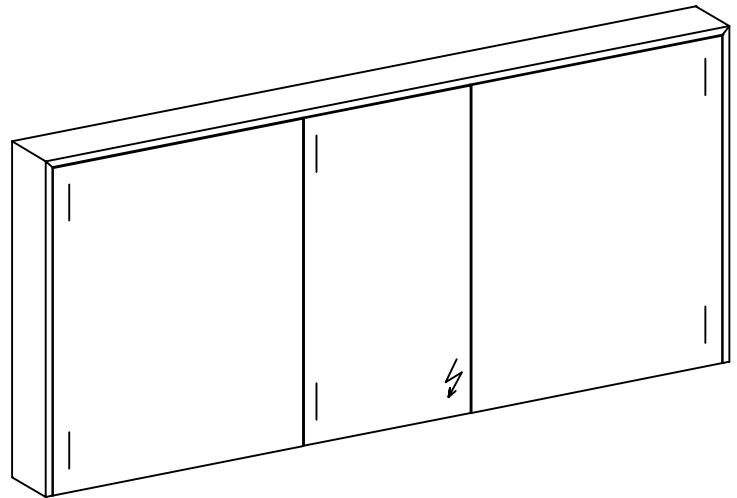

FROIDEVAUX

Massskizze / Fiche technique Spiegelschrank / Armoire de toilette AURORA 160 cm

Materialdicke / Epaisseur des panneaux

Fortuna-Nova 16 mm

Fortuna hochglanz 16 mm

Fortuna mat 18.4 mm

Fortuna Supermat 19-19,6 mm

Fortuna Luxe 19 mm

	Datum	Name
Gezeichnet	14.02.20	V. Wolfer
Geprüft		
Geändert		
Massstab	1:12	
Artikelnr.		
Zeichnung	Aurora.dwg	