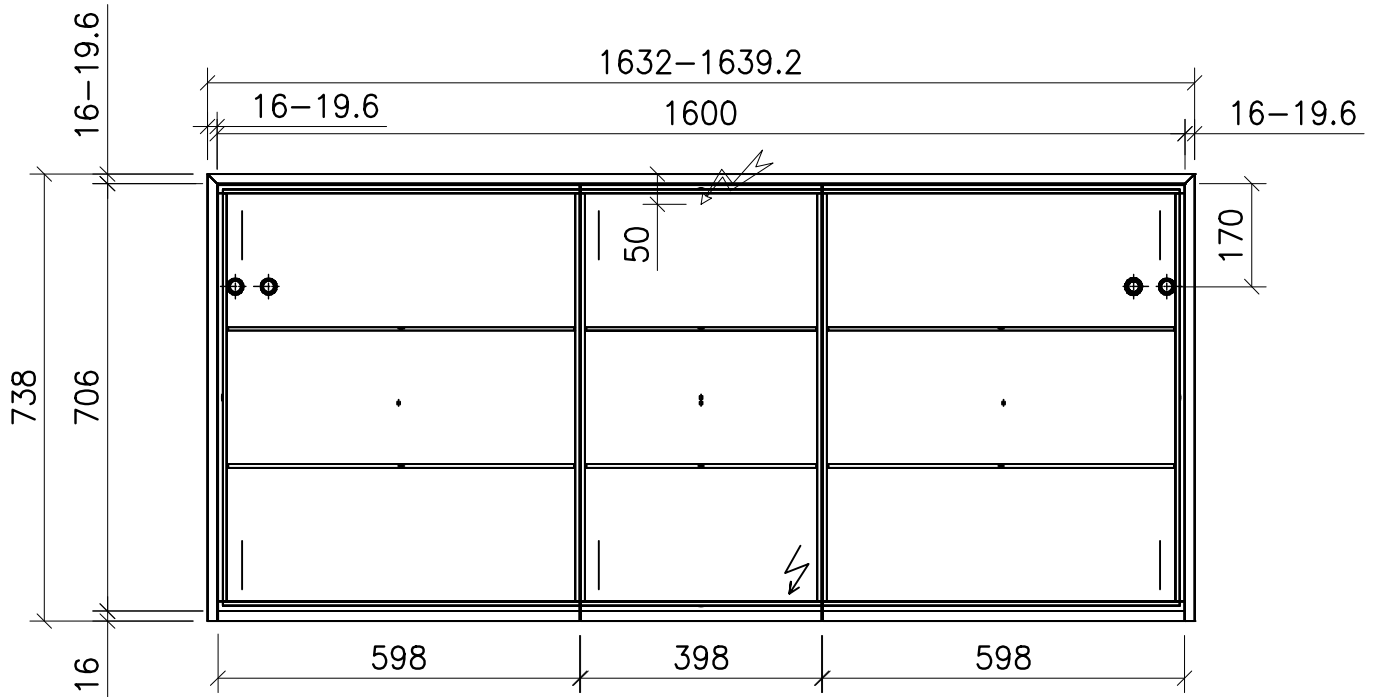

FROIDEVAUX

Massskizze / Fiche technique Spiegelschrank / Armoire de toilette AURORA 160 cm

Materialdicke / Epaisseur des panneaux

Fortuna-Nova 16 mm

Fortuna hochglanz 16 mm

Fortuna mat 18.4 mm

Fortuna Supermat 19-19,6 mm

Fortuna Luxe 19 mm

	Datum	Name
Gezeichnet	14.02.20	V. Wolfer
Geprüft		
Geändert		
Massstab	1:12	
Artikelnr.		
Zeichnung	Aurora.dwg	