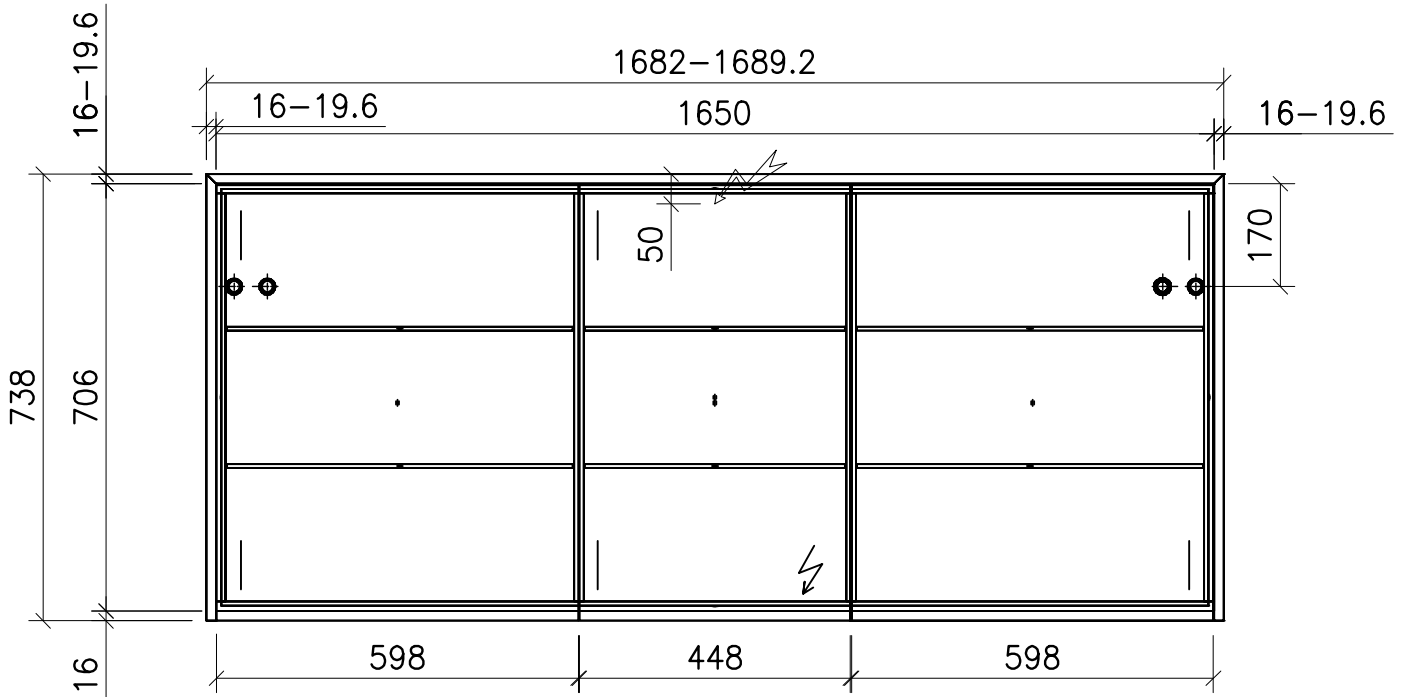

FROIDEVAUX

Massskizze / Fiche technique Spiegelschrank / Armoire de toilette AURORA 165 cm

Materialdicke / Epaisseur des panneaux

Fortuna-Nova 16 mm

Fortuna hochglanz 16 mm

Fortuna mat 18.4 mm

Fortuna Supermat 19-19,6 mm

Fortuna Luxe 19 mm

	Datum	Name
Gezeichnet	14.02.20	V. Wolfer
Geprüft		
Geändert		
Massstab	1:12	
Artikelnr.		
Zeichnung	Aurora.dwg	