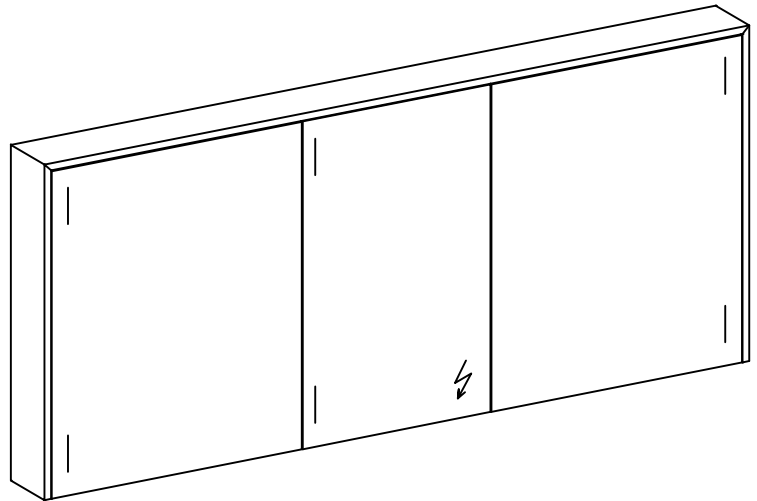

FROIDEVAUX

Massskizze / Fiche technique Spiegelschrank / Armoire de toilette AURORA 165 cm

Materialdicke / Epaisseur des panneaux

Fortuna-Nova 16 mm

Fortuna hochglanz 16 mm

Fortuna mat 18.4 mm

Fortuna Supermat 19-19,6 mm

Fortuna Luxe 19 mm

	Datum	Name
Gezeichnet	14.02.20	V. Wolfer
Geprüft		
Geändert		
Massstab	1:12	
Artikelnr.		
Zeichnung	Aurora.dwg	