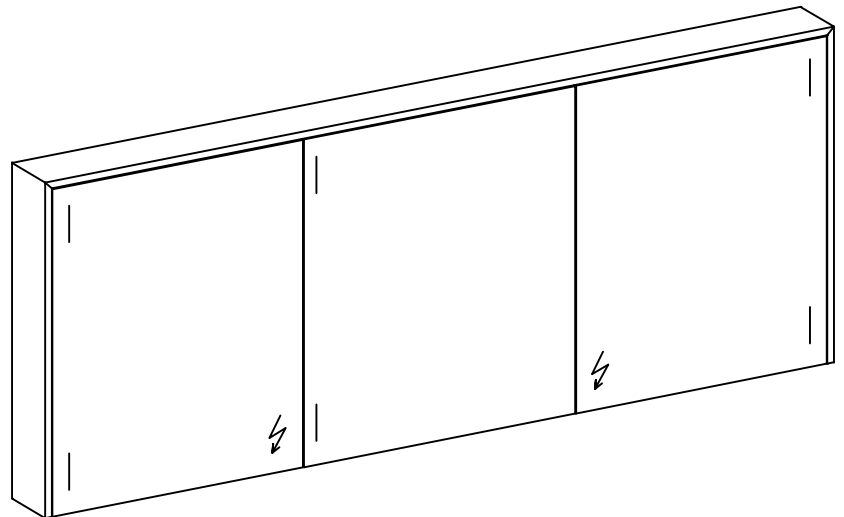

## Massskizze / Fiche technique Spiegelschrank / Armoire de toilette AURORA 185 cm