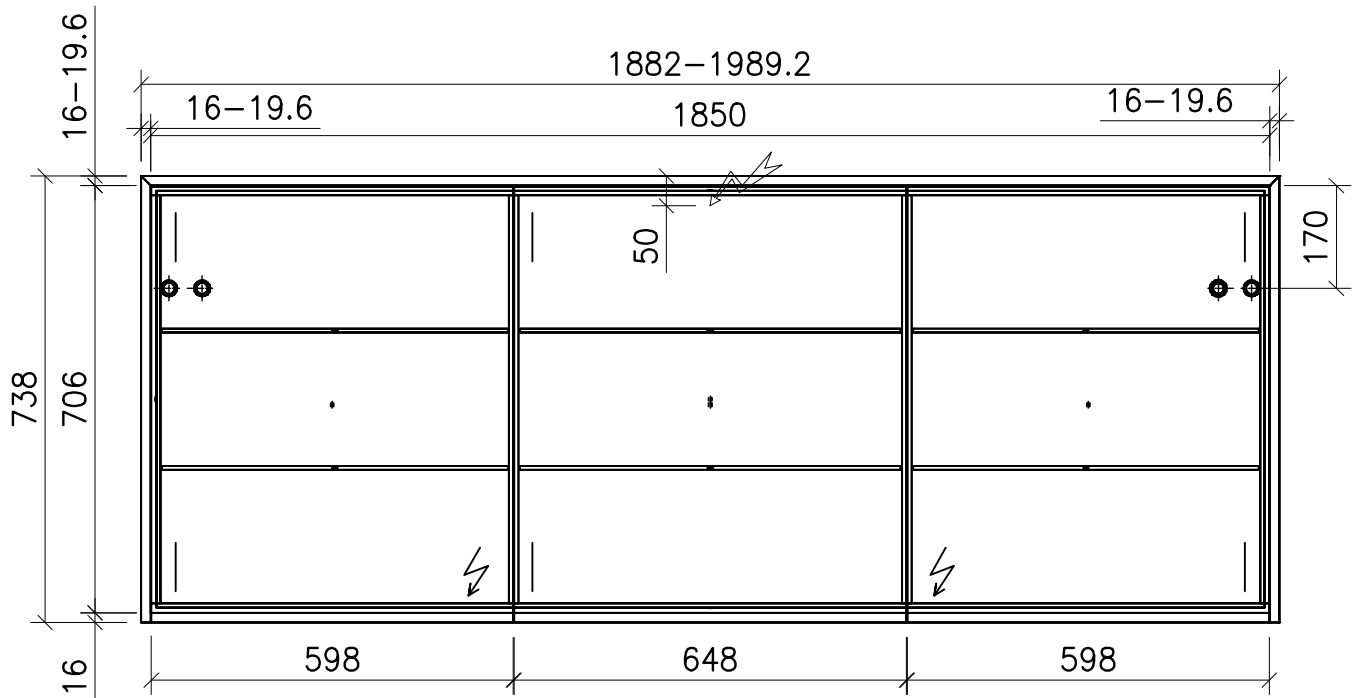

## Massskizze / Fiche technique Spiegelschrank / Armoire de toilette AURORA 185 cm

### Materialdicke / Epaisseur des panneaux

Fortuna-Nova 16 mm

Fortuna hochglanz 16 mm

Fortuna mat 18.4 mm

Fortuna Supermat 19-19,6 mm

Fortuna Luxe 19 mm

Gezeichnet	Datum	Name
Geprüft	14.02.20	V. Wolfer
Geändert		
Massstab	1:12	
Artikelnr.		
Zeichnung	Aurora.dwg	