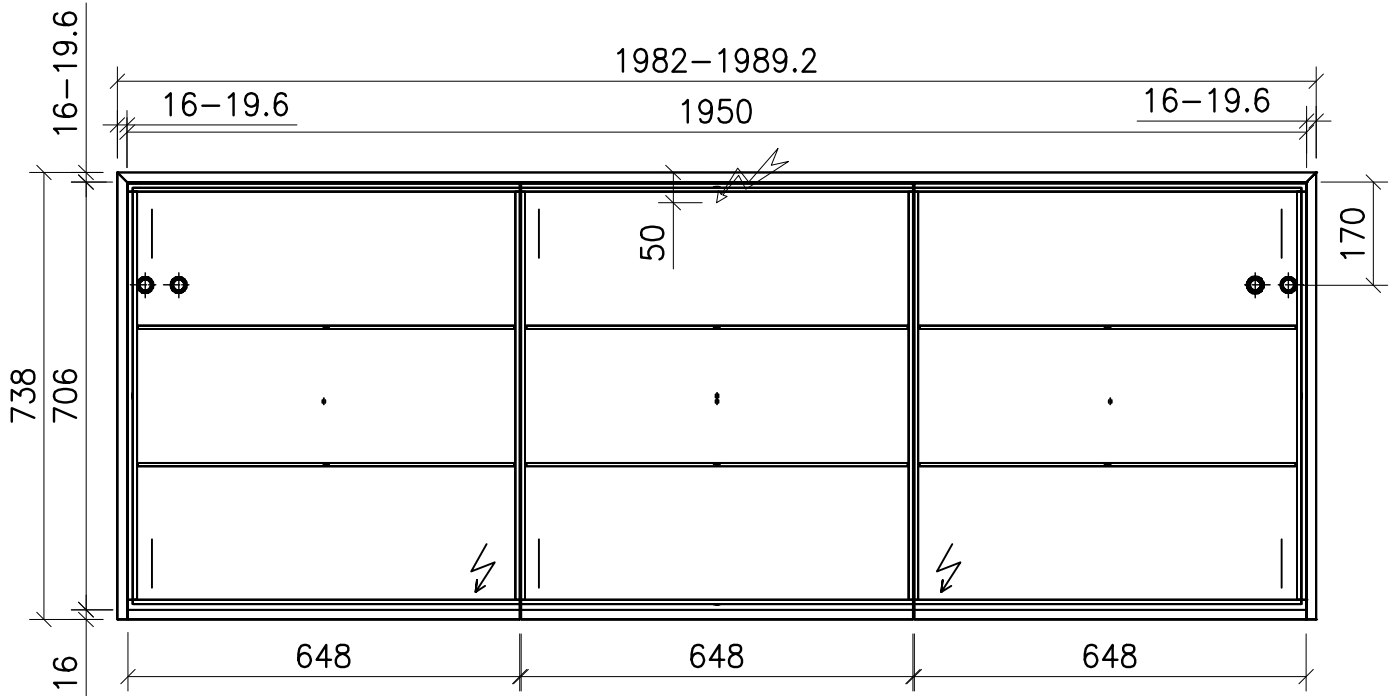

## Massskizze / Fiche technique Spiegelschrank / Armoire de toilette AURORA 195 cm

### Materialdicke / Epaisseur des panneaux

Fortuna-Nova 16 mm

Fortuna hochglanz 16 mm

Fortuna mat 18.4 mm

Fortuna Supermat 19-19,6 mm

Fortuna Luxe 19 mm

	Datum	Name
Gezeichnet	14.02.20	V. Wolfer
Geprüft		
Geändert		
Massstab	1:12	
Artikelnr.		
Zeichnung	Aurora.dwg	