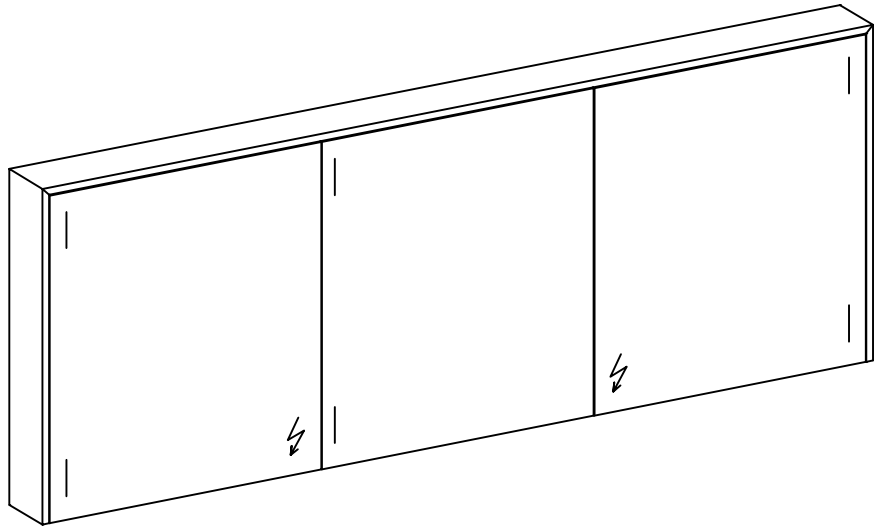

## Massskizze / Fiche technique Spiegelschrank / Armoire de toilette AURORA 195 cm