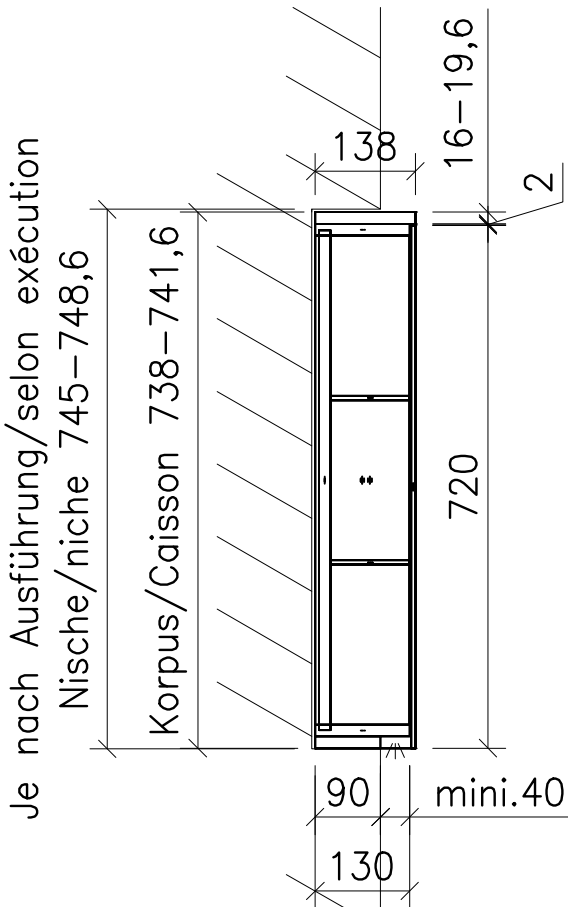

FROIDEVAUX

Massskizze / Dessin technique Spiegelschrank / Armoire de toilette AURORA MUR 40 cm

Materialdicke (Gem. Preisliste)

Fortuna-Nova 16 mm

Fortuna hochglanz 16 mm

Fortuna mat 18.4 mm

Fortuna Supermat 19-19,6 mm

Fortuna Luxe 19 mm

	Datum	Name
Gezeichnet	25.10.18	E.Rey
Geprüft		
Geändert		
Massstab	1:10	
Artikelnr.		
Zeichnung	Aurora_Mur.dwg	