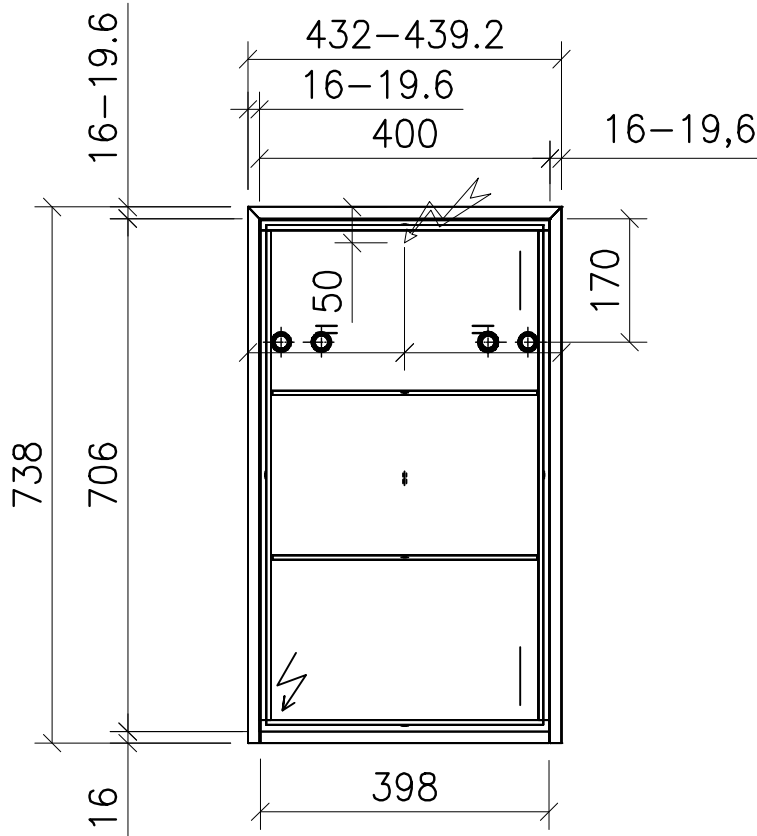

FROIDEVAUX

Massskizze / Dessin technique Spiegelschrank / Armoire de toilette AURORA MUR 40 cm

Materialdicke (Gem. Preisliste)

Fortuna-Nova 16 mm

Fortuna hochglanz 16 mm

Fortuna mat 18.4 mm

Fortuna Supermat 19-19,6 mm

Fortuna Luxe 19 mm

	Datum	Name
Gezeichnet	25.10.18	E.Rey
Geprüft		
Geändert		
Massstab	1:10	
Artikelnr.		
Zeichnung	Aurora_Mur.dwg	