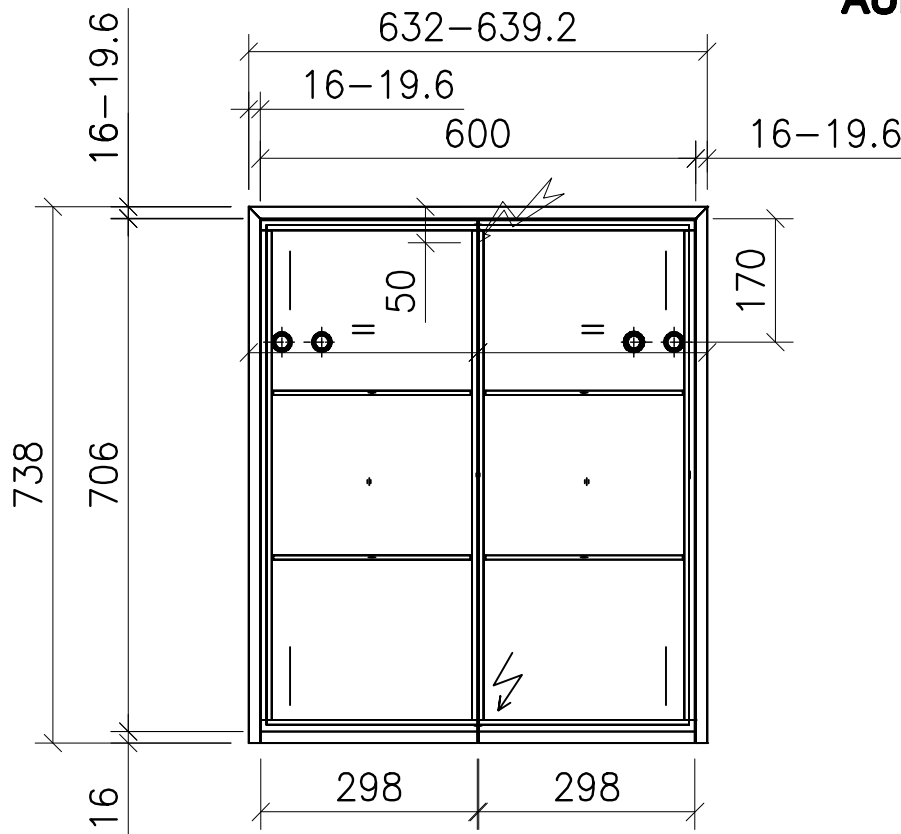

## Massskizze / Dessin technique Spiegelschrank / Armoire de toilette AURORA MUR 60 cm

Massstab  
Artikelnr.  
Zeichnung

1:10
Aurora_Mur.dwg