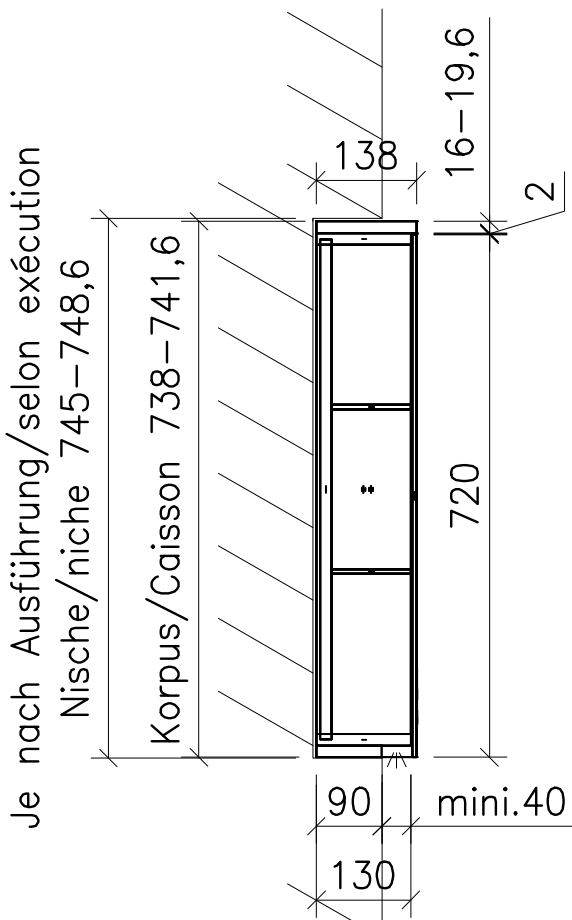

## Massskizze / Dessin technique Spiegelschrank / Armoire de toilette AURORA MUR 60 cm

### Materialdicke (Gem. Preisliste)

Fortuna-Nova 16 mm

Fortuna hochglanz 16 mm

Fortuna mat 18.4 mm

Fortuna Supermat 19-19,6 mm

Fortuna Luxe 19 mm

Gezeichnet  
Geprüft  
Geändert

Datum	Name
25.10.18	E.Rey

Massstab  
Artikelnr.  
Zeichnung

1:10
Aurora_Mur.dwg