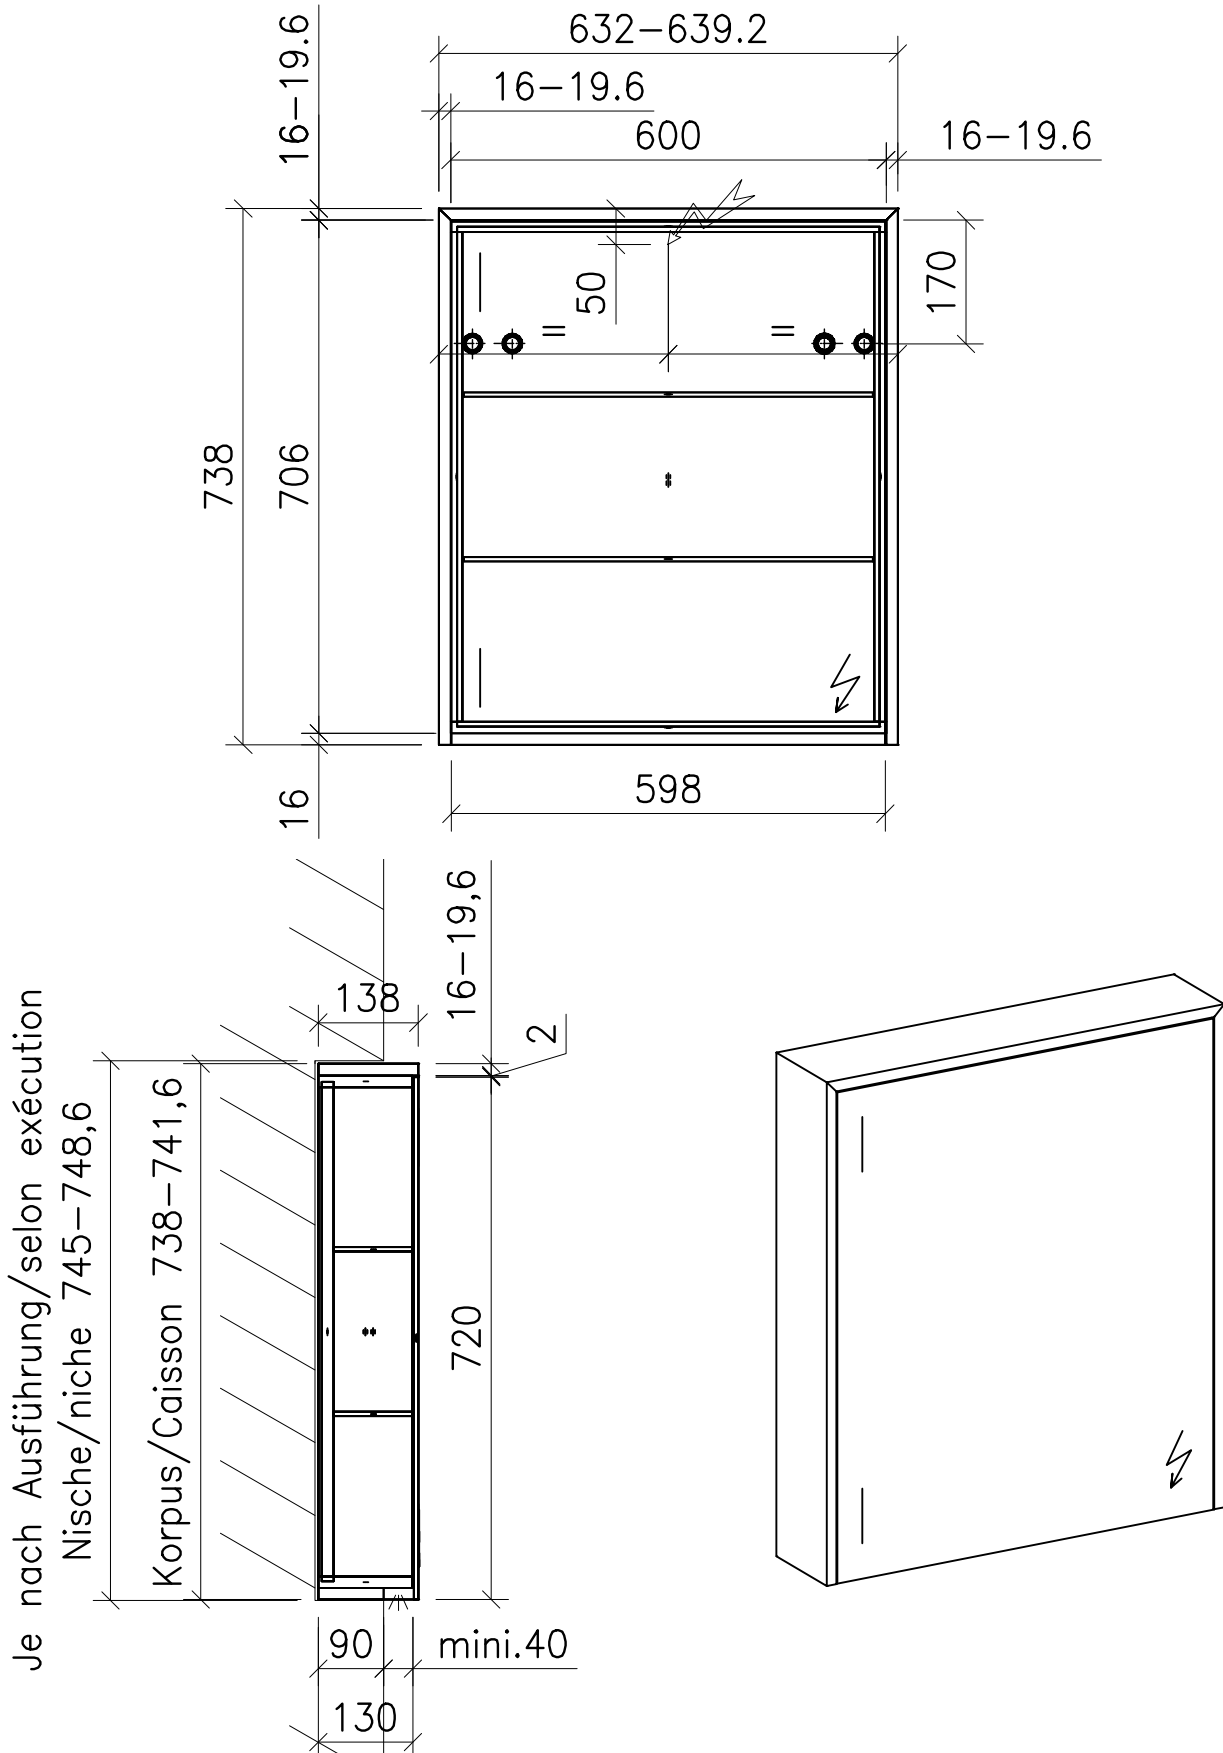

FROIDEVAUX

Massskizze / Dessin technique Spiegelschrank / Armoire de toilette AURORA MUR 60 cm

Je nach Ausführung/selon exécution
Nische/niche 745-748,6
Korpus/Caisson 738-741,6

Materialdicke (Gem. Preisliste)
Fortuna-Nova 16 mm
Fortuna hochglanz 16 mm
Fortuna mat 18.4 mm

Fortuna Supermat 19-19,6 mm
Fortuna Luxe 19 mm

Gezeichnet	Datum	Name
Geprüft	25.10.18	E.Rey
Geändert		
Massstab	1:10	
Artikelnr.		
Zeichnung	Aurora_Mur.dwg	