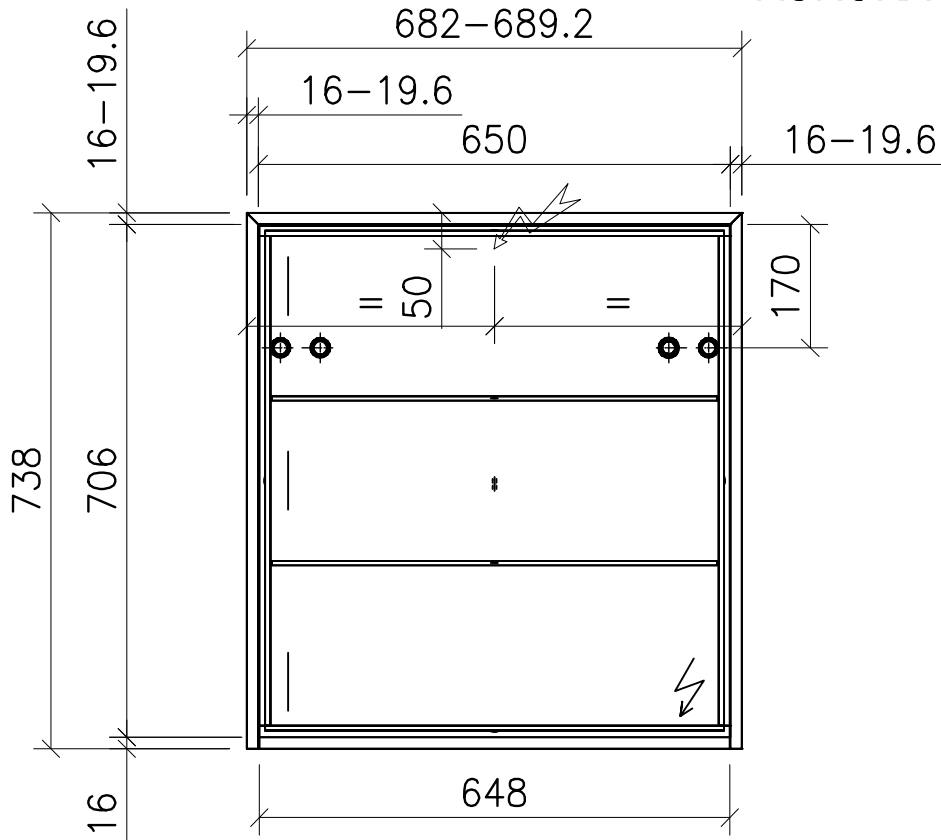

FROIDEVAUX

Massskizze / Dessin technique Spiegelschrank / Armoire de toilette

AURORA MUR 65 cm

Je nach Ausführung/selon exécution
Nische/niche 745-748,6

Korpus/Caisson 738-741,6

Materialdicke (Gem. Preisliste)

Fortuna-Nova 16 mm

Fortuna hochglanz 16 mm

Fortuna mat 18.4 mm

Fortuna Supermat 19-19,6 mm

Fortuna Luxe 19 mm

	Datum	Name
Gezeichnet	09.09.19	V. Wolfer
Geprüft		
Geändert		
Massstab	1:10	
Artikelnr.		
Zeichnung	Aurora_Mur.dwg	