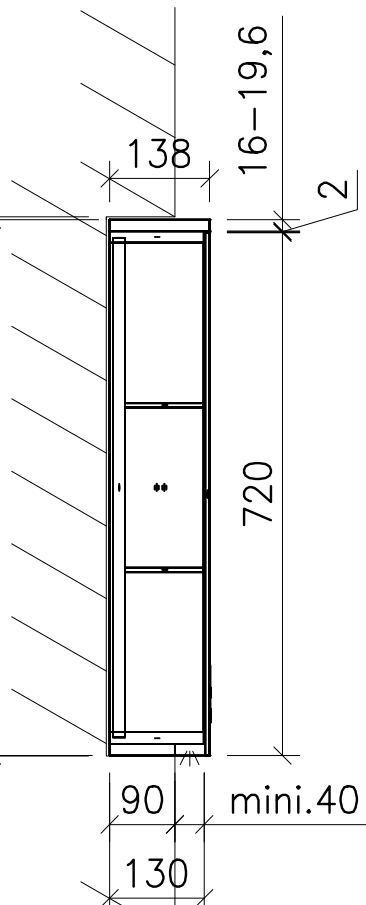

FROIDEVAUX

Massskizze / Dessin technique Spiegelschrank / Armoire de toilette

AURORA MUR 65 cm

Je nach Ausführung/selon exécution
Nische/niche 745-748,6

Korpus/Caisson 738-741,6

Materialdicke (Gem. Preisliste)

Fortuna-Nova 16 mm

Fortuna hochglanz 16 mm

Fortuna mat 18.4 mm

Fortuna Supermat 19-19,6 mm

Fortuna Luxe 19 mm

	Datum	Name
Gezeichnet	09.09.19	V. Wolfer
Geprüft		
Geändert		
Massstab	1:10	
Artikelnr.		
Zeichnung	Aurora_Mur.dwg	