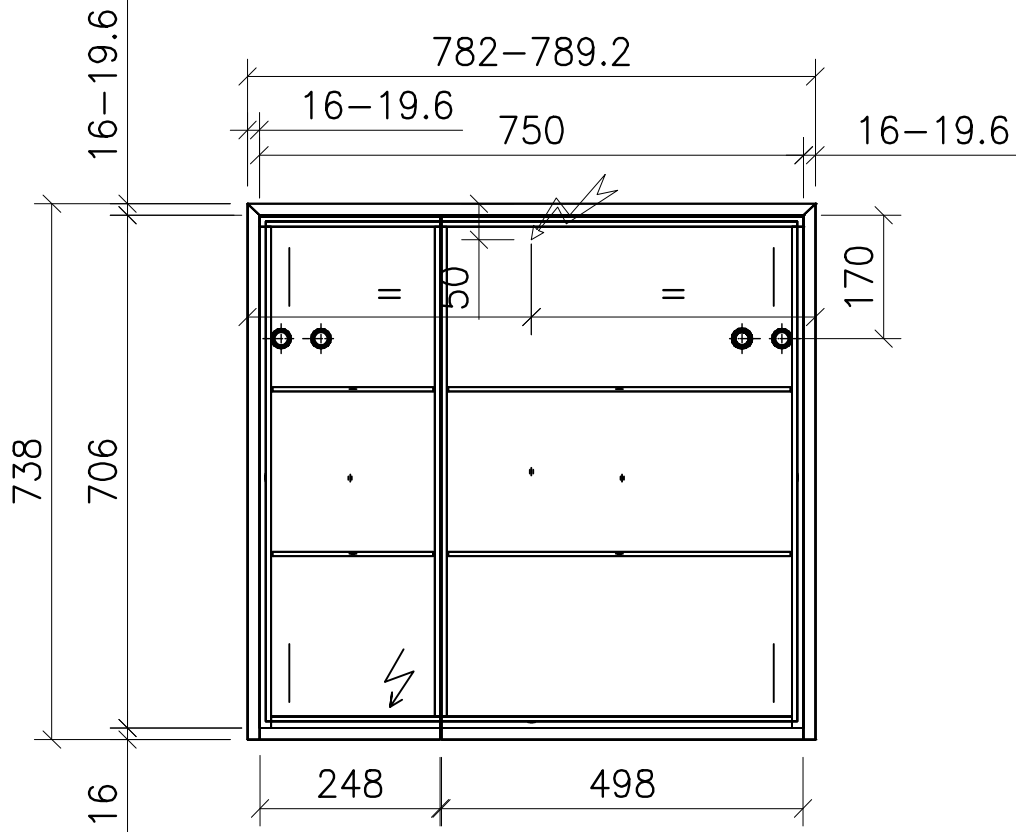

FROIDEVAUX

Massskizze / Dessin technique Spiegelschrank / Armoire de toilette AURORA MUR 75 cm

Materialdicke (Gem. Preisliste)

Fortuna-Nova 16 mm

Fortuna hochglanz 16 mm

Fortuna mat 18.4 mm

Fortuna Supermat 19-19,6 mm

Fortuna Luxe 19 mm

Gezeichnet	Datum	Name
Geprüft	09.09.19	V. Wolfer
Geändert		
Massstab	1:10	
Artikelnr.		
Zeichnung	Aurora_Mur.dwg	