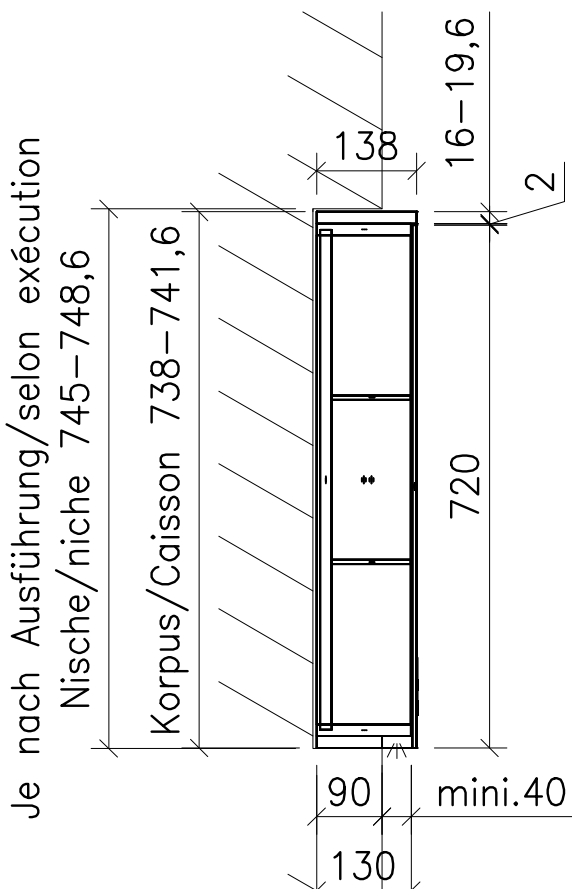

FROIDEVAUX

Massskizze / Dessin technique Spiegelschrank / Armoire de toilette AURORA MUR 75 cm

Materialdicke (Gem. Preisliste)

Fortuna-Nova 16 mm

Fortuna hochglanz 16 mm

Fortuna mat 18.4 mm

Fortuna Supermat 19-19,6 mm

Fortuna Luxe 19 mm

Gezeichnet	Datum	Name
Geprüft	09.09.19	V. Wolfer
Geändert		
Massstab	1:10	
Artikelnr.		
Zeichnung	Aurora_Mur.dwg	